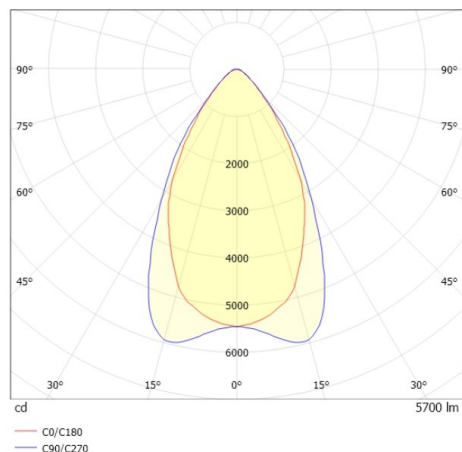

TRAIL TRACK

666-2001030319040

TRAIL TRACK SCHIENENSTRAHLER MIT 3-PH ADAPTER aus Aluminium, grau, ähnlich RAL 9006, hochwertige Linear-Optik Ausstrahlwinkel 60°, Lichtaustritt direkt, UGR <22, drehbar 350°, mit Betriebsgerät, max. 1050mA, Dimmbarkeit: nicht dimmbar, Adapter/Baldachin grau, IP20,

SKIZZE

TECHNISCHE DETAILS

Systemleistung [W]	40
Leuchtmittel	LED
Lichtstrom [lm]	5700
Strom Sek. [mA]	1050
Lichtfarbe [K]	3000K
CRI	>80
UGR	<22
Optik	hochwertige Linear-Optik
Designer	INHOUSE
Betriebsgerät	mit Betriebsgerät
Dimmbarkeit	nicht dimmbar
Lichtaustritt	direkt
Ausstrahlwinkel [°]	60°
Spannung [V]	220-240V 50/60Hz
Material	Aluminium
Länge [mm]	858
Breite [mm]	64
Höhe [mm]	42
Schutzart [IP]	IP20
Schutzklasse	Schutzklasse II
Stoßfestigkeit	IK06
Nettogewicht [kg]	0,93
Farbe Leuchte	grau
RAL	9006
Farbe Adapter/Baldachin	grau
EAN-Nummer	9010506844634
Lebensdauer [h]	L80 B10 50 000
Energieeffizienzkl.	C
Anz Leuchten B16A	50

LICHTVERTEILUNGSKURVE

Die Werte sind Bemessungswerte. Leistung und Lichtstrom unterliegen initial einer Toleranz von +/- 10%. Toleranz der Farbtemperatur: +/- 150 K. Die Werte gelten wenn nicht anders angegeben für eine Umgebungstemperatur von 25°C.