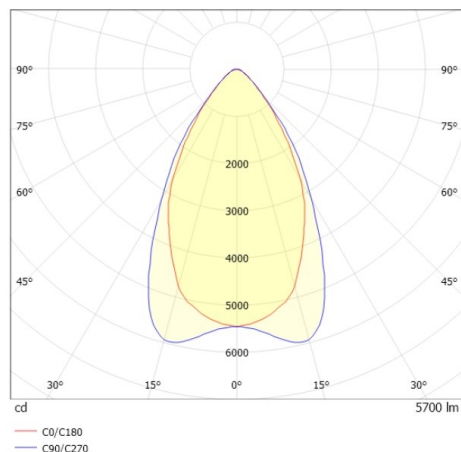

SKIZZE

TECHNISCHE DETAILS

Systemleistung [W]	40
Leuchtmittel	LED
Lichtstrom [lm]	5700
Strom Sek. [mA]	1050
Lichtfarbe [K]	3000K
CRI	>80
UGR	<22
Optik	hochwertige Linear-Optik
Designer	INHOUSE
Betriebsgerät	mit Betriebsgerät
Dimmbarkeit	Smart bluetooth
Lichtaustritt	direkt
Ausstrahlwinkel [°]	60°
Spannung [V]	220-240V 50/60Hz
Material	Aluminium
Länge [mm]	858
Breite [mm]	64
Höhe [mm]	42
Schutzart [IP]	IP20
Schutzklasse	Schutzklasse II
Stoßfestigkeit	IK06
Nettogewicht [kg]	1,03
Farbe Leuchte	grau
RAL	9006
Farbe Adapter/Baldachin	grau
EAN-Nummer	9010506844610
Lebensdauer [h]	L80 B10 50 000
Energieeffizienzkl.	C
Anz Leuchten B16A	50

LICHTVERTEILUNGSKURVE

Die Werte sind Bemessungswerte. Leistung und Lichtstrom unterliegen initial einer Toleranz von +/- 10%. Toleranz der Farbtemperatur: +/- 150 K. Die Werte gelten wenn nicht anders angegeben für eine Umgebungstemperatur von 25°C.