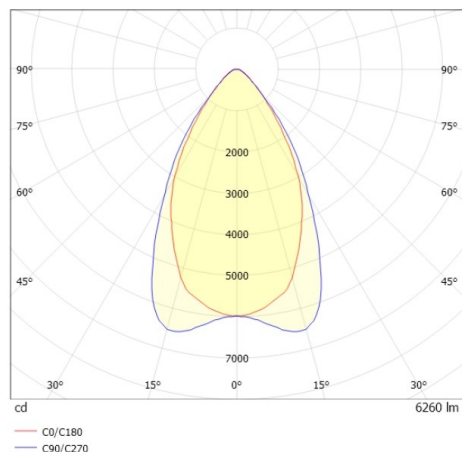

TRAIL TRACK

666-2001030319050

TRAIL TRACK FARETTO DA BINARIO CON ADATTATORE TRIFASE in alluminio, bianco, simile a RAL 9016, ottica lineare fascio 60°, emissione luminosa diretto, UGR <22, girevole 350°, con alimentatore, max. 1050mA, dimmerabilità: non dimmerabile, adattatore/basetta bianco, IP20

DISEGNO

DETTAGLI TECNICI

Potenza sistema [W]	40
tipo di lampadina	LED
flusso luminoso [lm]	6260
corrente second. [mA]	1050
temperatura colore [K]	3000K
CRI	>80
UGR	<22
Ottica	ottica lineare
Designer	INHOUSE
Alimentatore	con alimentatore
Dimmerabilità	non dimmerabile
area di emissione luce	diretta
ang.del fascio lumin.[°]	60°
classe di tensione [V]	220-240V 50/60Hz
Materiale	alluminio
lunghezza [mm]	858
larghezza [mm]	64
altezza [mm]	42
classe di protezione[IP]	IP20
classe di protezione	classe di protezione II
resistenza agli urti	IK06
peso netto [kg]	0,93
Colore lampada	bianco
RAL	9016
Colore adattatore/basetta	bianco
cod.EAN	9010506844665
durata di vita [h]	L80 B10 50 000
cl. efficienza energ.	C
quantità lampade B16A	50

CURVA DISTRIBUZIONE LUCE

I valori indicati sono nominali. Tolleranza della potenza e del flusso luminoso +/- 10%. Tolleranza della temperatura colore: +/- 150 K. I valori sono riferiti ad una temperatura ambiente di 25°C, salvo diversa indicazione.