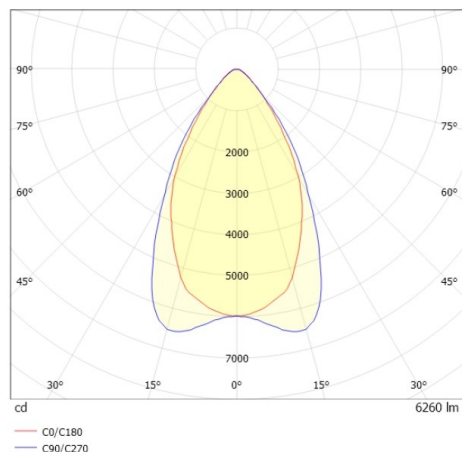

TRAIL TRACK

666-200103031905b

TRAIL TRACK FARETTO DA BINARIO CON ADATTATORE TRIFASE in alluminio, bianco, simile a RAL 9016, ottica lineare fascio 60°, emissione luminosa diretto, UGR <22, girevole 350°, con alimentatore, max. 1050mA, dimmerabilità: Smart bluetooth, adattatore/basetta bianco, IP20

DISEGNO

DETTAGLI TECNICI

Potenza sistema [W]	40
tipo di lampadina	LED
flusso luminoso [lm]	6260
corrente second. [mA]	1050
temperatura colore [K]	3000K
CRI	>80
UGR	<22
Ottica	ottica lineare
Designer	INHOUSE
Alimentatore	con alimentatore
area di emissione luce	diretta
ang.del fascio lumin.[°]	60°
classe di tensione [V]	220-240V 50/60Hz
Materiale	alluminio
lunghezza [mm]	858
larghezza [mm]	64
altezza [mm]	42
classe di protezione [IP]	IP20
classe di protezione	classe di protezione II
resistenza agli urti	IK06
peso netto [kg]	1,77
Colore lampada	bianco
RAL	9016
Colore adattatore/basetta	bianco
cod.EAN	9010506844641
durata di vita [h]	L80 B10 50 000
cl. efficienza energ.	C
quantità lampade B16A	50

CURVA DISTRIBUZIONE LUCE

I valori indicati sono nominali. Tolleranza della potenza e del flusso luminoso +/- 10%. Tolleranza della temperatura colore: +/- 150 K. I valori sono riferiti ad una temperatura ambiente di 25°C, salvo diversa indicazione.