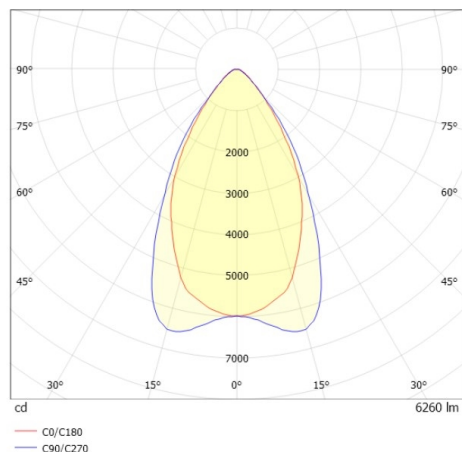

TRAIL TRACK

666-200103031905p

TRAIL TRACK FARETTO DA BINARIO CON ADATTATORE TRIFASE in alluminio, bianco, simile a RAL 9016, ottica lineare fascio 60°, emissione luminosa diretto, UGR <22, girevole 350°, con alimentatore, max. 1050mA, dimmerabilità: Pulse-DALI, adattatore/basetta bianco, IP20

DISEGNO

DETTAGLI TECNICI

Potenza sistema [W]	40
tipo di lampadina	LED
flusso luminoso [lm]	6260
corrente second. [mA]	1050
temperatura colore [K]	3000K
CRI	>80
UGR	<22
Ottica	ottica lineare
Designer	INHOUSE
Alimentatore	con alimentatore
area di emissione luce	diretta
ang.del fascio lumin.[°]	60°
classe di tensione [V]	220-240V 50/60Hz
Materiale	alluminio
lunghezza [mm]	858
larghezza [mm]	64
altezza [mm]	42
classe di protezione [IP]	IP20
classe di protezione	classe di protezione II
resistenza agli urti	IK06
peso netto [kg]	0,98
Colore lampada	bianco
RAL	9016
Colore adattatore/basetta	bianco
cod.EAN	9010506844658
durata di vita [h]	L80 B10 50 000
cl. efficienza energ.	C
quantità lampade B16A	50

CURVA DISTRIBUZIONE LUCE

I valori indicati sono nominali. Tolleranza della potenza e del flusso luminoso +/- 10%. Tolleranza della temperatura colore: +/- 150 K. I valori sono riferiti ad una temperatura ambiente di 25°C, salvo diversa indicazione.