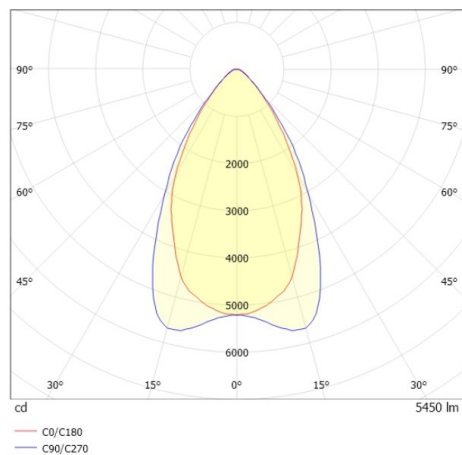

TRAIL TRACK

666-2001030319060

TRAIL TRACK SCHIENENSTRAHLER MIT 3-PH ADAPTER aus Aluminium, schwarz, ähnlich RAL 9005, hochwertige Linear-Optik Ausstrahlwinkel 60°, Lichtaustritt direkt, UGR <22, drehbar 350°, mit Betriebsgerät, max. 1050mA, Dimmbarkeit: nicht dimmbar, Adapter/Baldachin schwarz, IP20,

SKIZZE

TECHNISCHE DETAILS

Systemleistung [W]	40
Leuchtmittel	LED
Lichtstrom [lm]	5450
Strom Sek. [mA]	1050
Lichtfarbe [K]	3000K
CRI	>80
UGR	<22
Optik	hochwertige Linear-Optik
Designer	INHOUSE
Betriebsgerät	mit Betriebsgerät
Dimmbarkeit	nicht dimmbar
Lichtaustritt	direkt
Ausstrahlwinkel [°]	60°
Spannung [V]	220-240V 50/60Hz
Material	Aluminium
Länge [mm]	858
Breite [mm]	64
Höhe [mm]	42
Schutzart [IP]	IP20
Schutzklasse	Schutzklasse II
Stoßfestigkeit	IK06
Nettogewicht [kg]	0,93
Farbe Leuchte	schwarz
RAL	9005
Farbe Adapter/Baldachin	schwarz
EAN-Nummer	9010506844696
Lebensdauer [h]	L80 B10 50 000
Energieeffizienzkl.	C
Anz Leuchten B16A	50

LICHTVERTEILUNGSKURVE

Die Werte sind Bemessungswerte. Leistung und Lichtstrom unterliegen initial einer Toleranz von +/- 10%. Toleranz der Farbtemperatur: +/- 150 K. Die Werte gelten wenn nicht anders angegeben für eine Umgebungstemperatur von 25°C.