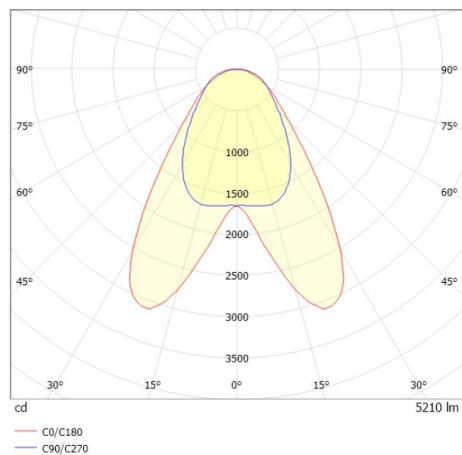

TRAIL TRACK

666-2001030413040

TRAIL TRACK SCHIENENSTRAHLER MIT 3-PH ADAPTER aus Aluminium, grau, ähnlich RAL 9006, hochwertige Linear-Optik Ausstrahlwinkel double asym, Lichtaustritt direkt, drehbar 350°, mit Betriebsgerät, max. 1050mA, Dimmbarkeit: nicht dimmbar, Adapter/Baldachin grau, IP20,

SKIZZE

TECHNISCHE DETAILS

Systemleistung [W]	40
Leuchtmittel	LED
Lichtstrom [lm]	5210
Strom Sek. [mA]	1050
Lichtfarbe [K]	2700K
CRI	>80
Optik	hochwertige Linear-Optik
Designer	INHOUSE
Betriebsgerät	mit Betriebsgerät
Dimmbarkeit	nicht dimmbar
Lichtaustritt	direkt
Ausstrahlwinkel [°]	double asym
Spannung [V]	220-240V 50/60Hz
Material	Aluminium
Länge [mm]	858
Breite [mm]	64
Höhe [mm]	42
Schutzart [IP]	IP20
Schutzklasse	Schutzklasse II
Stoßfestigkeit	IK06
Nettogewicht [kg]	0,93
Farbe Leuchte	grau
RAL	9006
Farbe Adapter/Baldachin	grau
EAN-Nummer	9010506844726
Lebensdauer [h]	L80 B10 50 000
Energieeffizienzkl.	C
Anz Leuchten B16A	50

LICHTVERTEILUNGSKURVE

Die Werte sind Bemessungswerte. Leistung und Lichtstrom unterliegen initial einer Toleranz von +/- 10%. Toleranz der Farbtemperatur: +/- 150 K. Die Werte gelten wenn nicht anders angegeben für eine Umgebungstemperatur von 25°C.