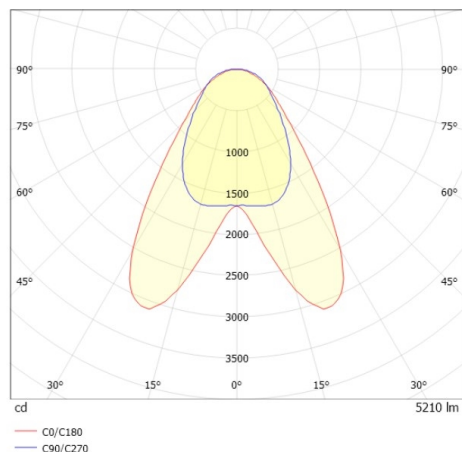

TRAIL TRACK

666-2001030413040

TRAIL TRACK PROIETTORE CON ADATTATORE BINARIO TRIFASE in alluminio, grigio, simile a RAL 9006, ottica lineare fascio doppio asimmetrico, emissione luminosa diretta, girevole 350°, con alimentatore, max. 1050mA, dimmerabilità: non dimmerabile, adattatore/basetta grigio, IP20

DISEGNO

DETTAGLI TECNICI

Potenza sistema [W]	40
tipo di lampadina	LED
flusso luminoso [lm]	5210
corrente second. [mA]	1050
temperatura colore [K]	2700K
CRI	>80
Ottica	ottica lineare
Designer	INHOUSE
Alimentatore	con alimentatore
Dimmerabilità	non dimmerabile
area di emissione luce	diretta
ang.del fascio lumin.[°]	double asym
classe di tensione [V]	220-240V 50/60Hz
Materiale	alluminio
lunghezza [mm]	858
larghezza [mm]	64
altezza [mm]	42
classe di protezione [IP]	IP20
classe di protezione	classe di protezione II
resistenza agli urti	IK06
peso netto [kg]	0,93
Colore lampada	grigio
RAL	9006
Colore adattatore/basetta	grigio
cod.EAN	9010506844726
durata di vita [h]	L80 B10 50 000
cl. efficienza energ.	C
quantità lampade B16A	50

CURVA DISTRIBUZIONE LUCE

I valori indicati sono nominali. Tolleranza della potenza e del flusso luminoso +/- 10%. Tolleranza della temperatura colore: +/- 150 K. I valori sono riferiti ad una temperatura ambiente di 25°C, salvo diversa indicazione.