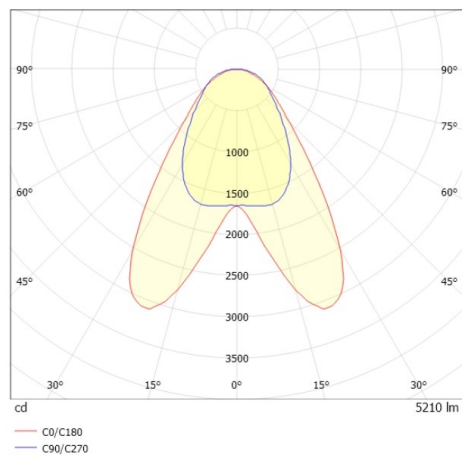

SKIZZE

TECHNISCHE DETAILS

Systemleistung [W]	40
Leuchtmittel	LED
Lichtstrom [lm]	5210
Strom Sek. [mA]	1050
Lichtfarbe [K]	2700K
CRI	>80
Optik	hochwertige Linear-Optik
Designer	INHOUSE
Betriebsgerät	mit Betriebsgerät
Dimmbarkeit	Smart bluetooth
Lichtaustritt	direkt
Ausstrahlwinkel [°]	double asym
Spannung [V]	220-240V 50/60Hz
Material	Aluminium
Länge [mm]	858
Breite [mm]	64
Höhe [mm]	42
Schutzart [IP]	IP20
Schutzklasse	Schutzklasse II
Stoßfestigkeit	IK06
Nettogewicht [kg]	1,03
Farbe Leuchte	grau
RAL	9006
Farbe Adapter/Baldachin	grau
EAN-Nummer	9010506844702
Lebensdauer [h]	L80 B10 50 000
Energieeffizienzkl.	C
Anz Leuchten B16A	50

LICHTVERTEILUNGSKURVE

Die Werte sind Bemessungswerte. Leistung und Lichtstrom unterliegen initial einer Toleranz von +/- 10%. Toleranz der Farbtemperatur: +/- 150 K. Die Werte gelten wenn nicht anders angegeben für eine Umgebungstemperatur von 25°C.