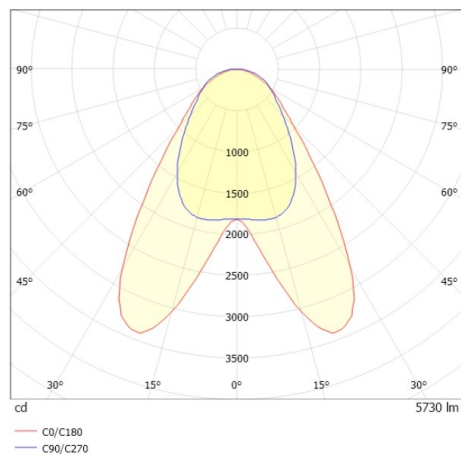

TRAIL TRACK

666-2001030413050

TRAIL TRACK SCHIENENSTRAHLER MIT 3-PH ADAPTER aus Aluminium, weiß, ähnlich RAL 9016, hochwertige Linear-Optik Ausstrahlwinkel double asym, Lichtaustritt direkt, drehbar 350°, mit Betriebsgerät, max. 1050mA, Dimmbarkeit: nicht dimmbar, Adapter/Baldachin weiß, IP20,

SKIZZE

TECHNISCHE DETAILS

Systemleistung [W]	40
Leuchtmittel	LED
Lichtstrom [lm]	5730
Strom Sek.[mA]	1050
Lichtfarbe [K]	2700K
CRI	>80
Optik	hochwertige Linear-Optik
Designer	INHOUSE
Betriebsgerät	mit Betriebsgerät
Dimmbarkeit	nicht dimmbar
Lichtaustritt	direkt
Ausstrahlwinkel [°]	double asym
Spannung [V]	220-240V 50/60Hz
Material	Aluminium
Länge [mm]	858
Breite [mm]	64
Höhe [mm]	42
Schutzart [IP]	IP20
Schutzklasse	Schutzklasse II
Stoßfestigkeit	IK06
Nettogewicht [kg]	0,93
Farbe Leuchte	weiß
RAL	9016
Farbe Adapter/Baldachin	weiß
EAN-Nummer	9010506844757
Lebensdauer [h]	L80 B10 50 000
Energieeffizienzkl.	C
Anz Leuchten B16A	50

LICHTVERTEILUNGSKURVE

Die Werte sind Bemessungswerte. Leistung und Lichtstrom unterliegen initial einer Toleranz von +/- 10%. Toleranz der Farbtemperatur: +/- 150 K. Die Werte gelten wenn nicht anders angegeben für eine Umgebungstemperatur von 25°C.