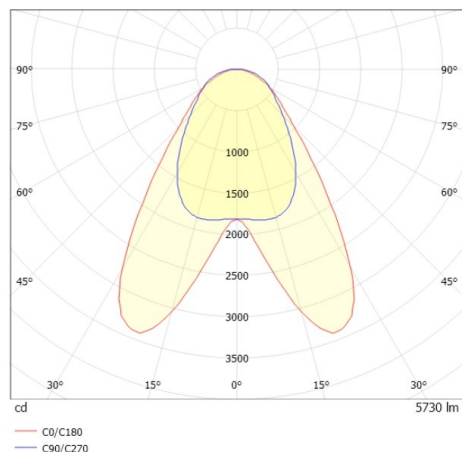

TRAIL TRACK

666-2001030413050

TRAIL TRACK FARETTO DA BINARIO CON ADATTATORE TRIFASE in alluminio, bianco, simile a RAL 9016, ottica lineare fascio doppio asimmetrico, emissione luminosa diretto, girevole 350°, con alimentatore, max. 1050mA, dimmerabilità: non dimmerabile, adattatore/basetta bianco, IP20

DISEGNO

DETTAGLI TECNICI

Potenza sistema [W]	40
tipo di lampadina	LED
flusso luminoso [lm]	5730
corrente second. [mA]	1050
temperatura colore [K]	2700K
CRI	>80
Ottica	ottica lineare
Designer	INHOUSE
Alimentatore	con alimentatore
Dimmerabilità	non dimmerabile
area di emissione luce	diretta
ang.del fascio lumin.[°]	double asym
classe di tensione [V]	220-240V 50/60Hz
Materiale	alluminio
lunghezza [mm]	858
larghezza [mm]	64
altezza [mm]	42
classe di protezione[IP]	IP20
classe di protezione	classe di protezione II
resistenza agli urti	IK06
peso netto [kg]	0,93
Colore lampada	bianco
RAL	9016
Colore adattatore/basetta	bianco
cod.EAN	9010506844757
durata di vita [h]	L80 B10 50 000
cl. efficienza energ.	C
quantità lampade B16A	50

CURVA DISTRIBUZIONE LUCE

I valori indicati sono nominali. Tolleranza della potenza e del flusso luminoso +/- 10%. Tolleranza della temperatura colore: +/- 150 K. I valori sono riferiti ad una temperatura ambiente di 25°C, salvo diversa indicazione.