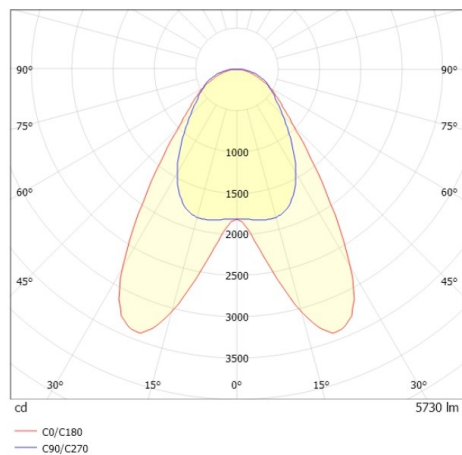

TRAIL TRACK

666-200103041305b

TRAIL TRACK SCHIENENSTRAHLER MIT 3-PH ADAPTER aus Aluminium, weiß, ähnlich RAL 9016, hochwertige Linear-Optik Ausstrahlwinkel double asym, Lichtaustritt direkt, drehbar 350°, mit Betriebsgerät, max. 1050mA, Dimmbarkeit: Smart bluetooth, Adapter/Baldachin weiß, IP20,

SKIZZE

TECHNISCHE DETAILS

Systemleistung [W]	40
Leuchtmittel	LED
Lichtstrom [lm]	5730
Strom Sek. [mA]	1050
Lichtfarbe [K]	2700K
CRI	>80
Optik	hochwertige Linear-Optik
Designer	INHOUSE
Betriebsgerät	mit Betriebsgerät
Dimmbarkeit	Smart bluetooth
Lichtaustritt	direkt
Ausstrahlwinkel [°]	double asym
Spannung [V]	220-240V 50/60Hz
Material	Aluminium
Länge [mm]	858
Breite [mm]	64
Höhe [mm]	42
Schutzart [IP]	IP20
Schutzklasse	Schutzklasse II
Stoßfestigkeit	IK06
Nettogewicht [kg]	1,77
Farbe Leuchte	weiß
RAL	9016
Farbe Adapter/Baldachin	weiß
EAN-Nummer	9010506844733
Lebensdauer [h]	L80 B10 50 000
Energieeffizienzkl.	C
Anz Leuchten B16A	50

LICHTVERTEILUNGSKURVE

Die Werte sind Bemessungswerte. Leistung und Lichtstrom unterliegen initial einer Toleranz von +/- 10%. Toleranz der Farbtemperatur: +/- 150 K. Die Werte gelten wenn nicht anders angegeben für eine Umgebungstemperatur von 25°C.