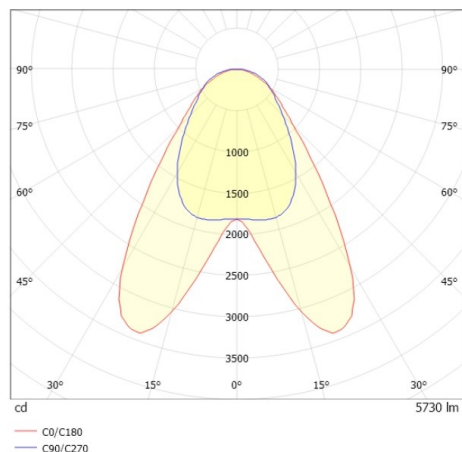

TRAIL TRACK

666-200103041305b

TRAIL TRACK FARETTO DA BINARIO CON ADATTATORE TRIFASE in alluminio, bianco, simile a RAL 9016, ottica lineare fascio doppio asimmetrico, emissione luminosa diretto, girevole 350°, con alimentatore, max. 1050mA, dimmerabilità: Smart bluetooth, adattatore/basetta bianco, IP20

DISEGNO

DETTAGLI TECNICI

Potenza sistema [W]	40
tipo di lampadina	LED
flusso luminoso [lm]	5730
corrente second. [mA]	1050
temperatura colore [K]	2700K
CRI	>80
Ottica	ottica lineare
Designer	INHOUSE
Alimentatore	con alimentatore
area di emissione luce	diretta
ang.del fascio lumin.[°]	double asym
classe di tensione [V]	220-240V 50/60Hz
Materiale	alluminio
lunghezza [mm]	858
larghezza [mm]	64
altezza [mm]	42
classe di protezione [IP]	IP20
classe di protezione II	classe di protezione II
resistenza agli urti	IK06
peso netto [kg]	1,77
Colore lampada	bianco
RAL	9016
Colore adattatore/basetta	bianco
cod.EAN	9010506844733
durata di vita [h]	L80 B10 50 000
cl. efficienza energ.	C
quantità lampade B16A	50

CURVA DISTRIBUZIONE LUCE

I valori indicati sono nominali. Tolleranza della potenza e del flusso luminoso +/- 10%. Tolleranza della temperatura colore: +/- 150 K. I valori sono riferiti ad una temperatura ambiente di 25°C, salvo diversa indicazione.