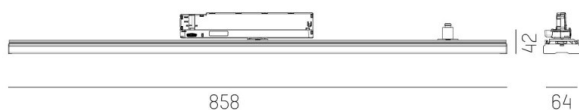

TRAIL TRACK

666-200103041305b

TRAIL TRACK FARETTO DA BINARIO CON ADATTATORE TRIFASE in alluminio, bianco, simile a RAL 9016, ottica lineare fascio doppio asimmetrico, emissione luminosa diretto, girevole 350°, con alimentatore, max. 1050mA, dimmerabilità: Smart bluetooth, adattatore/basetta bianco, IP20

DISEGNO

DETTAGLI TECNICI

Potenza sistema [W]	40
tipo di lampadina	LED
flusso luminoso [lm]	5730
corrente second. [mA]	1050
temperatura colore [K]	2700K
CRI	>80
Ottica	ottica lineare
Designer	INHOUSE
Alimentatore	con alimentatore
area di emissione luce	diretta
ang.del fascio lumin.[°]	double asym
classe di tensione [V]	220-240V 50/60Hz
Materiale	alluminio
lunghezza [mm]	858
larghezza [mm]	64
altezza [mm]	42
classe di protezione [IP]	IP20
classe di protezione II	classe di protezione II
resistenza agli urti	IK06
peso netto [kg]	1,77
Colore lampada	bianco
RAL	9016
Colore adattatore/basetta	bianco
cod.EAN	9010506844733
durata di vita [h]	L80 B10 50 000
cl. efficienza energ.	C
quantità lampade B16A	50