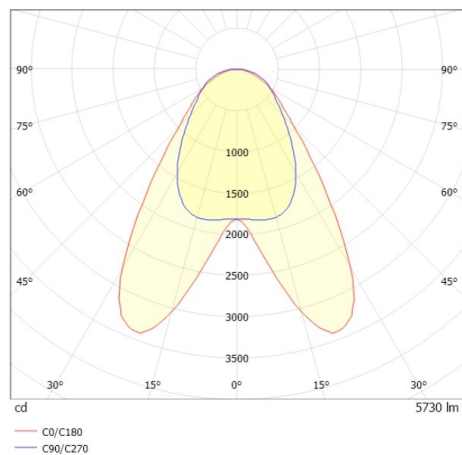

SKIZZE

TECHNISCHE DETAILS

Systemleistung [W]	40
Leuchtmittel	LED
Lichtstrom [lm]	5730
Strom Sek. [mA]	1050
Lichtfarbe [K]	2700K
CRI	>80
Optik	hochwertige Linear-Optik
Designer	INHOUSE
Betriebsgerät	mit Betriebsgerät
Dimmbarkeit	Pulse-DALI
Lichtaustritt	direkt
Ausstrahlwinkel [°]	double asym
Spannung [V]	220-240V 50/60Hz
Material	Aluminium
Länge [mm]	858
Breite [mm]	64
Höhe [mm]	42
Schutzart [IP]	IP20
Schutzklasse	Schutzklasse II
Stoßfestigkeit	IK06
Nettogewicht [kg]	0,98
Farbe Leuchte	weiß
RAL	9016
Farbe Adapter/Baldachin	weiß
EAN-Nummer	9010506844740
Lebensdauer [h]	L80 B10 50 000
Energieeffizienzkl.	C
Anz Leuchten B16A	50

LICHTVERTEILUNGSKURVE

Die Werte sind Bemessungswerte. Leistung und Lichtstrom unterliegen initial einer Toleranz von +/- 10%. Toleranz der Farbtemperatur: +/- 150 K. Die Werte gelten wenn nicht anders angegeben für eine Umgebungstemperatur von 25°C.