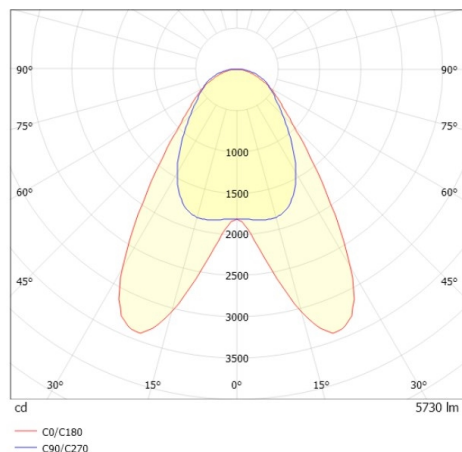

TRAIL TRACK

666-200103041305p

TRAIL TRACK FARETTO DA BINARIO CON ADATTATORE TRIFASE in alluminio, bianco, simile a RAL 9016, ottica lineare fascio doppio asimmetrico, emissione luminosa diretto, girevole 350°, con alimentatore, max. 1050mA, dimmerabilità: Pulse-DALI, adattatore/basetta bianco, IP20

DISEGNO

DETTAGLI TECNICI

Potenza sistema [W]	40
tipo di lampadina	LED
flusso luminoso [lm]	5730
corrente second. [mA]	1050
temperatura colore [K]	2700K
CRI	>80
Ottica	ottica lineare
Designer	INHOUSE
Alimentatore	con alimentatore
area di emissione luce	diretta
ang.del fascio lumin.[°]	double asym
classe di tensione [V]	220-240V 50/60Hz
Materiale	alluminio
lunghezza [mm]	858
larghezza [mm]	64
altezza [mm]	42
classe di protezione [IP]	IP20
classe di protezione II	classe di protezione II
resistenza agli urti	IK06
peso netto [kg]	0,98
Colore lampada	bianco
RAL	9016
Colore adattatore/basetta	bianco
cod.EAN	9010506844740
durata di vita [h]	L80 B10 50 000
cl. efficienza energ.	C
quantità lampade B16A	50

CURVA DISTRIBUZIONE LUCE

I valori indicati sono nominali. Tolleranza della potenza e del flusso luminoso +/- 10%. Tolleranza della temperatura colore: +/- 150 K. I valori sono riferiti ad una temperatura ambiente di 25°C, salvo diversa indicazione.