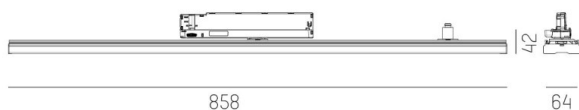

TRAIL TRACK

666-200103041305p

TRAIL TRACK FARETTO DA BINARIO CON ADATTATORE TRIFASE in alluminio, bianco, simile a RAL 9016, ottica lineare fascio doppio asimmetrico, emissione luminosa diretto, girevole 350°, con alimentatore, max. 1050mA, dimmerabilità: Pulse-DALI, adattatore/basetta bianco, IP20

DISEGNO

DETTAGLI TECNICI

Potenza sistema [W]	40
tipo di lampadina	LED
flusso luminoso [lm]	5730
corrente second. [mA]	1050
temperatura colore [K]	2700K
CRI	>80
Ottica	ottica lineare
Designer	INHOUSE
Alimentatore	con alimentatore
area di emissione luce	diretta
ang.del fascio lumin.[°]	double asym
classe di tensione [V]	220-240V 50/60Hz
Materiale	alluminio
lunghezza [mm]	858
larghezza [mm]	64
altezza [mm]	42
classe di protezione [IP]	IP20
classe di protezione II	classe di protezione II
resistenza agli urti	IK06
peso netto [kg]	0,98
Colore lampada	bianco
RAL	9016
Colore adattatore/basetta	bianco
cod.EAN	9010506844740
durata di vita [h]	L80 B10 50 000
cl. efficienza energ.	C
quantità lampade B16A	50