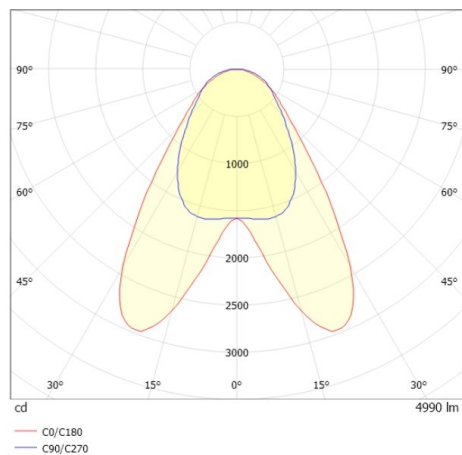

TRAIL TRACK

666-2001030413060

TRAIL TRACK SCHIENENSTRAHLER MIT 3-PH ADAPTER aus Aluminium, schwarz, ähnlich RAL 9005, hochwertige Linear-Optik Ausstrahlwinkel double asym, Lichtaustritt direkt, drehbar 350°, mit Betriebsgerät, max. 1050mA, Dimmbarkeit: nicht dimmbar, Adapter/Baldachin schwarz, IP20,

SKIZZE

TECHNISCHE DETAILS

Systemleistung [W]	40
Leuchtmittel	LED
Lichtstrom [lm]	4990
Strom Sek. [mA]	1050
Lichtfarbe [K]	2700K
CRI	>80
Optik	hochwertige Linear-Optik
Designer	INHOUSE
Betriebsgerät	mit Betriebsgerät
Dimmbarkeit	nicht dimmbar
Lichtaustritt	direkt
Ausstrahlwinkel [°]	double asym
Spannung [V]	220-240V 50/60Hz
Material	Aluminium
Länge [mm]	858
Breite [mm]	64
Höhe [mm]	42
Schutzart [IP]	IP20
Schutzklasse	Schutzklasse II
Stoßfestigkeit	IK06
Nettogewicht [kg]	0,93
Farbe Leuchte	schwarz
RAL	9005
Farbe Adapter/Baldachin	schwarz
EAN-Nummer	9010506844788
Lebensdauer [h]	L80 B10 50 000
Energieeffizienzkl.	C
Anz Leuchten B16A	50

LICHTVERTEILUNGSKURVE

Die Werte sind Bemessungswerte. Leistung und Lichtstrom unterliegen initial einer Toleranz von +/- 10%. Toleranz der Farbtemperatur: +/- 150 K. Die Werte gelten wenn nicht anders angegeben für eine Umgebungstemperatur von 25°C.