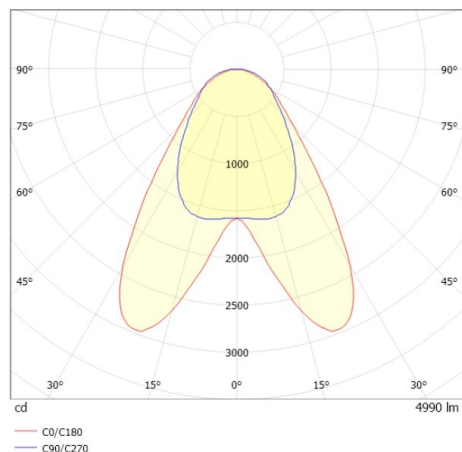

TRAIL TRACK

666-2001030413060

TRAIL TRACK PROIETTORE CON ADATTATORE BINARIO TRIFASE in alluminio, nero, simile a RAL 9005, ottica lineare fascio doppio asimmetrico, emissione luminosa diretta, girevole 350°, con alimentatore, max. 1050mA, dimmerabilità: non dimmerabile, adattatore/basetta nero, IP20

DISEGNO

DETTAGLI TECNICI

Potenza sistema [W]	40
tipo di lampadina	LED
flusso luminoso [lm]	4990
corrente second. [mA]	1050
temperatura colore [K]	2700K
CRI	>80
Ottica	ottica lineare
Designer	INHOUSE
Alimentatore	con alimentatore
Dimmerabilità	non dimmerabile
area di emissione luce	diretta
ang.del fascio lumin.[°]	double asym
classe di tensione [V]	220-240V 50/60Hz
Materiale	alluminio
lunghezza [mm]	858
larghezza [mm]	64
altezza [mm]	42
classe di protezione [IP]	IP20
classe di protezione	classe di protezione II
resistenza agli urti	IK06
peso netto [kg]	0,93
Colore lampada	nero
RAL	9005
Colore adattatore/basetta	nero
cod.EAN	9010506844788
durata di vita [h]	L80 B10 50 000
cl. efficienza energ.	C
quantità lampade B16A	50

CURVA DISTRIBUZIONE LUCE

I valori indicati sono nominali. Tolleranza della potenza e del flusso luminoso +/- 10%. Tolleranza della temperatura colore: +/- 150 K. I valori sono riferiti ad una temperatura ambiente di 25°C, salvo diversa indicazione.