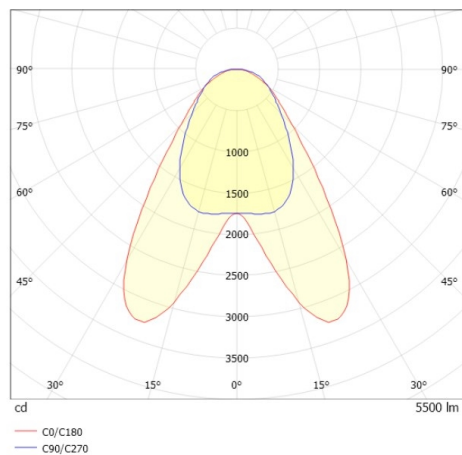

TRAIL TRACK

666-2001030414040

TRAIL TRACK SCHIENENSTRAHLER MIT 3-PH ADAPTER aus Aluminium, grau, ähnlich RAL 9006, hochwertige Linear-Optik Ausstrahlwinkel double asym, Lichtaustritt direkt, drehbar 350°, mit Betriebsgerät, max. 1050mA, Dimmbarkeit: nicht dimmbar, Adapter/Baldachin grau, IP20,

SKIZZE

TECHNISCHE DETAILS

Systemleistung [W]	40
Leuchtmittel	LED
Lichtstrom [lm]	5500
Strom Sek. [mA]	1050
Lichtfarbe [K]	4000K
CRI	>80
Optik	hochwertige Linear-Optik
Designer	INHOUSE
Betriebsgerät	mit Betriebsgerät
Dimmbarkeit	nicht dimmbar
Lichtaustritt	direkt
Ausstrahlwinkel [°]	double asym
Spannung [V]	220-240V 50/60Hz
Material	Aluminium
Länge [mm]	858
Breite [mm]	64
Höhe [mm]	42
Schutzart [IP]	IP20
Schutzklasse	Schutzklasse II
Stoßfestigkeit	IK06
Nettogewicht [kg]	0,93
Farbe Leuchte	grau
RAL	9006
Farbe Adapter/Baldachin	grau
EAN-Nummer	9010506844825
Lebensdauer [h]	L80 B10 50 000
Energieeffizienzkl.	C
Anz Leuchten B16A	50

LICHTVERTEILUNGSKURVE

Die Werte sind Bemessungswerte. Leistung und Lichtstrom unterliegen initial einer Toleranz von +/- 10%. Toleranz der Farbtemperatur: +/- 150 K. Die Werte gelten wenn nicht anders angegeben für eine Umgebungstemperatur von 25°C.