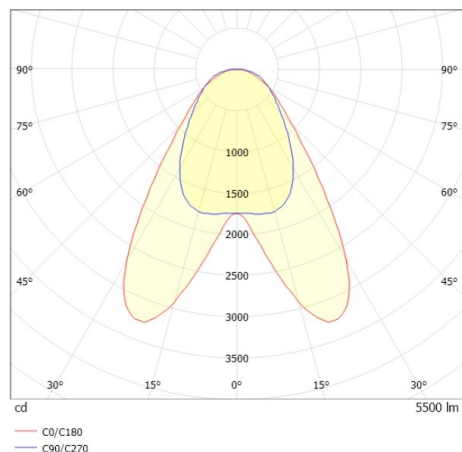

TRAIL TRACK

666-2001030414040

TRAIL TRACK PROIETTORE CON ADATTATORE BINARIO TRIFASE in alluminio, grigio, simile a RAL 9006, ottica lineare fascio doppio asimmetrico, emissione luminosa diretta, girevole 350°, con alimentatore, max. 1050mA, dimmerabilità: non dimmerabile, adattatore/basetta grigio, IP20

DISEGNO

DETTAGLI TECNICI

Potenza sistema [W]	40
tipo di lampadina	LED
flusso luminoso [lm]	5500
corrente second. [mA]	1050
temperatura colore [K]	4000K
CRI	>80
Ottica	ottica lineare
Designer	INHOUSE
Alimentatore	con alimentatore
Dimmerabilità	non dimmerabile
area di emissione luce	diretta
ang.del fascio lumin.[°]	double asym
classe di tensione [V]	220-240V 50/60Hz
Materiale	alluminio
lunghezza [mm]	858
larghezza [mm]	64
altezza [mm]	42
classe di protezione [IP]	IP20
classe di protezione	classe di protezione II
resistenza agli urti	IK06
peso netto [kg]	0,93
Colore lampada	grigio
RAL	9006
Colore adattatore/basetta	grigio
cod.EAN	9010506844825
durata di vita [h]	L80 B10 50 000
cl. efficienza energ.	C
quantità lampade B16A	50

CURVA DISTRIBUZIONE LUCE

I valori indicati sono nominali. Tolleranza della potenza e del flusso luminoso +/- 10%. Tolleranza della temperatura colore: +/- 150 K. I valori sono riferiti ad una temperatura ambiente di 25°C, salvo diversa indicazione.