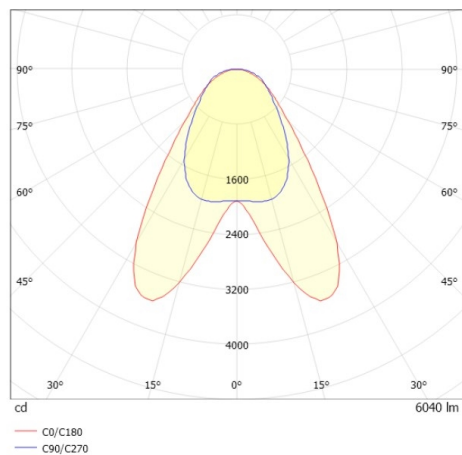

TRAIL TRACK

666-2001030414050

TRAIL TRACK SCHIENENSTRAHLER MIT 3-PH ADAPTER aus Aluminium, weiß, ähnlich RAL 9016, hochwertige Linear-Optik Ausstrahlwinkel double asym, Lichtaustritt direkt, drehbar 350°, mit Betriebsgerät, max. 1050mA, Dimmbarkeit: nicht dimmbar, Adapter/Baldachin weiß, IP20,

SKIZZE

TECHNISCHE DETAILS

Systemleistung [W]	40
Leuchtmittel	LED
Lichtstrom [lm]	6040
Strom Sek.[mA]	1050
Lichtfarbe [K]	4000K
CRI	>80
Optik	hochwertige Linear-Optik
Designer	INHOUSE
Betriebsgerät	mit Betriebsgerät
Dimmbarkeit	nicht dimmbar
Lichtaustritt	direkt
Ausstrahlwinkel [°]	double asym
Spannung [V]	220-240V 50/60Hz
Material	Aluminium
Länge [mm]	858
Breite [mm]	64
Höhe [mm]	42
Schutzart [IP]	IP20
Schutzklasse	Schutzklasse II
Stoßfestigkeit	IK06
Nettogewicht [kg]	0,93
Farbe Leuchte	weiß
RAL	9016
Farbe Adapter/Baldachin	weiß
EAN-Nummer	9010506844856
Lebensdauer [h]	L80 B10 50 000
Energieeffizienzkl.	C
Anz Leuchten B16A	50

LICHTVERTEILUNGSKURVE

Die Werte sind Bemessungswerte. Leistung und Lichtstrom unterliegen initial einer Toleranz von +/- 10%. Toleranz der Farbtemperatur: +/- 150 K. Die Werte gelten wenn nicht anders angegeben für eine Umgebungstemperatur von 25°C.