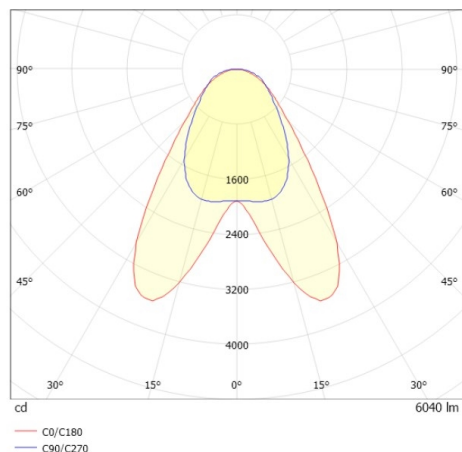

TRAIL TRACK

666-2001030414050

TRAIL TRACK FARETTO DA BINARIO CON ADATTATORE TRIFASE in alluminio, bianco, simile a RAL 9016, ottica lineare fascio doppio asimmetrico, emissione luminosa diretto, girevole 350°, con alimentatore, max. 1050mA, dimmerabilità: non dimmerabile, adattatore/basetta bianco, IP20

DISEGNO

DETTAGLI TECNICI

Potenza sistema [W]	40
tipo di lampadina	LED
flusso luminoso [lm]	6040
corrente second. [mA]	1050
temperatura colore [K]	4000K
CRI	>80
Ottica	ottica lineare
Designer	INHOUSE
Alimentatore	con alimentatore
Dimmerabilità	non dimmerabile
area di emissione luce	diretta
ang.del fascio lumin.[°]	double asym
classe di tensione [V]	220-240V 50/60Hz
Materiale	alluminio
lunghezza [mm]	858
larghezza [mm]	64
altezza [mm]	42
classe di protezione [IP]	IP20
classe di protezione	classe di protezione II
resistenza agli urti	IK06
peso netto [kg]	0,93
Colore lampada	bianco
RAL	9016
Colore adattatore/basetta	bianco
cod.EAN	9010506844856
durata di vita [h]	L80 B10 50 000
cl. efficienza energ.	C
quantità lampade B16A	50

CURVA DISTRIBUZIONE LUCE

I valori indicati sono nominali. Tolleranza della potenza e del flusso luminoso +/- 10%. Tolleranza della temperatura colore: +/- 150 K. I valori sono riferiti ad una temperatura ambiente di 25°C, salvo diversa indicazione.