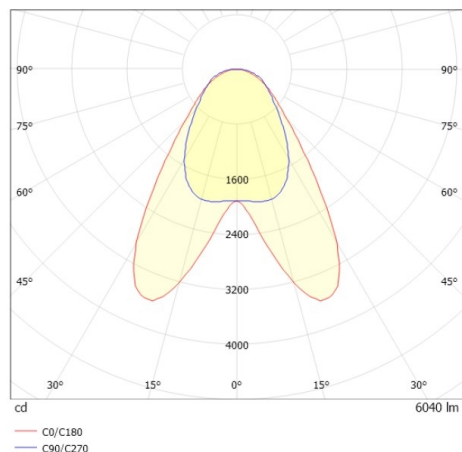

TRAIL TRACK

666-200103041405b

TRAIL TRACK SCHIENENSTRAHLER MIT 3-PH ADAPTER aus Aluminium, weiß, ähnlich RAL 9016, hochwertige Linear-Optik Ausstrahlwinkel double asym, Lichtaustritt direkt, drehbar 350°, mit Betriebsgerät, max. 1050mA, Dimmbarkeit: Smart bluetooth, Adapter/Baldachin weiß, IP20,

SKIZZE

TECHNISCHE DETAILS

Systemleistung [W]	40
Leuchtmittel	LED
Lichtstrom [lm]	6040
Strom Sek.[mA]	1050
Lichtfarbe [K]	4000K
CRI	>80
Optik	hochwertige Linear-Optik
Designer	INHOUSE
Betriebsgerät	mit Betriebsgerät
Dimmbarkeit	Smart bluetooth
Lichtaustritt	direkt
Ausstrahlwinkel [°]	double asym
Spannung [V]	220-240V 50/60Hz
Material	Aluminium
Länge [mm]	858
Breite [mm]	64
Höhe [mm]	42
Schutzart [IP]	IP20
Schutzklasse	Schutzklasse II
Stoßfestigkeit	IK06
Nettogewicht [kg]	1,77
Farbe Leuchte	weiß
RAL	9016
Farbe Adapter/Baldachin	weiß
EAN-Nummer	9010506844832
Lebensdauer [h]	L80 B10 50 000
Energieeffizienzkl.	C
Anz Leuchten B16A	50

LICHTVERTEILUNGSKURVE

Die Werte sind Bemessungswerte. Leistung und Lichtstrom unterliegen initial einer Toleranz von +/- 10%. Toleranz der Farbtemperatur: +/- 150 K. Die Werte gelten wenn nicht anders angegeben für eine Umgebungstemperatur von 25°C.