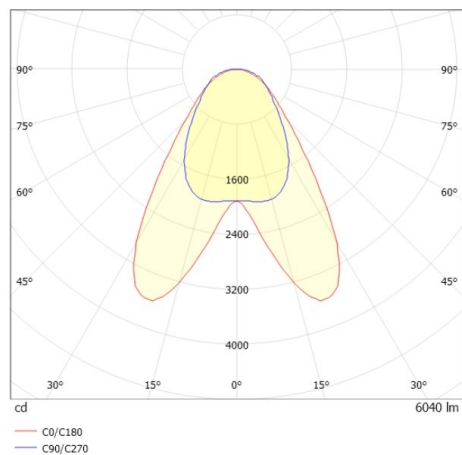

TRAIL TRACK

666-200103041405b

TRAIL TRACK FARETTO DA BINARIO CON ADATTATORE TRIFASE in alluminio, bianco, simile a RAL 9016, ottica lineare fascio doppio asimmetrico, emissione luminosa diretto, girevole 350°, con alimentatore, max. 1050mA, dimmerabilità: Smart bluetooth, adattatore/basetta bianco, IP20

DISEGNO

DETTAGLI TECNICI

Potenza sistema [W]	40
tipo di lampadina	LED
flusso luminoso [lm]	6040
corrente second. [mA]	1050
temperatura colore [K]	4000K
CRI	>80
Ottica	ottica lineare
Designer	INHOUSE
Alimentatore	con alimentatore
area di emissione luce	diretta
ang.del fascio lumin.[°]	double asym
classe di tensione [V]	220-240V 50/60Hz
Materiale	alluminio
lunghezza [mm]	858
larghezza [mm]	64
altezza [mm]	42
classe di protezione [IP]	IP20
classe di protezione	classe di protezione II
resistenza agli urti	IK06
peso netto [kg]	1,77
Colore lampada	bianco
RAL	9016
Colore adattatore/basetta	bianco
cod.EAN	9010506844832
durata di vita [h]	L80 B10 50 000
cl. efficienza energ.	C
quantità lampade B16A	50

CURVA DISTRIBUZIONE LUCE

I valori indicati sono nominali. Tolleranza della potenza e del flusso luminoso +/- 10%. Tolleranza della temperatura colore: +/- 150 K. I valori sono riferiti ad una temperatura ambiente di 25°C, salvo diversa indicazione.