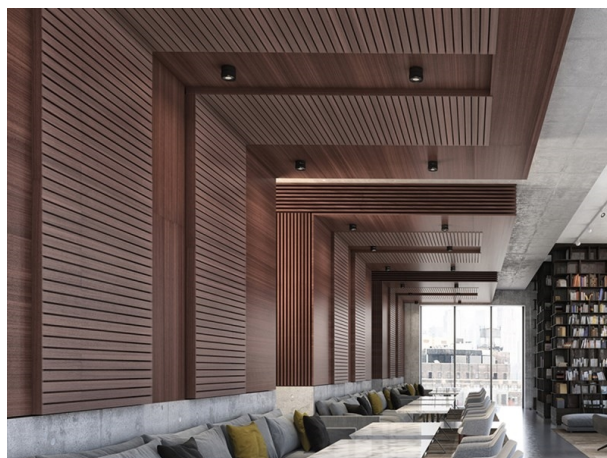

VIBO

668-00201022366d

VIBO SD DIMM AUFBAUSTRALER aus Aluminium, schwarz matt, ähnlich RAL 9005, streulichtfreie Hexagonal-Linse Ausstrahlwinkel 10°, Lichtaustritt direkt, UGR <16, mit Betriebsgerät, max. 500mA, Dimmbarkeit: DALI, IP20,