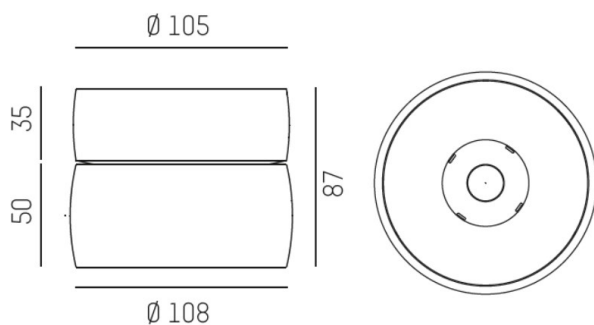

VIBO

668-00201022366d

VIBO SD DIMM AUFBAUSTRALER aus Aluminium, schwarz matt, ähnlich RAL 9005, streulichtfreie Hexagonal-Linse Ausstrahlwinkel 10°, Lichtaustritt direkt, UGR <16, mit Betriebsgerät, max. 500mA, Dimmbarkeit: DALI, IP20,

SKIZZE

TECHNISCHE DETAILS

Systemleistung [W]	8
Leuchtmittel	LED
Lichtstrom [lm]	410
Strom Sek. [mA]	500
Lichtfarbe [K]	2700K
CRI	>90
UGR	<16
Optik	streulichtfreie Hexagonal-Linse
Designer	INHOUSE
Betriebsgerät	mit Betriebsgerät
Dimmbarkeit	DALI
Lichtaustritt	direkt
Ausstrahlwinkel [°]	10°
Spannung [V]	220-240V 50/60Hz
Material	Aluminium
Höhe [mm]	87
Durchmesser [mm]	108
Schutzart [IP]	IP20
Schutzklasse	Schutzklasse I
Nettogewicht [kg]	0,78
Farbe Leuchte	schwarz matt
RAL	9005
EAN-Nummer	9008905777301
Lebensdauer [h]	L80 B10 50 000
Energieeffizienzkl.	G
Anz Leuchten B16A	50

LICHTVERTEILUNGSKURVE

Die Werte sind Bemessungswerte. Leistung und Lichtstrom unterliegen initial einer Toleranz von +/- 10%. Toleranz der Farbtemperatur: +/- 150 K. Die Werte gelten wenn nicht anders angegeben für eine Umgebungstemperatur von 25°C.