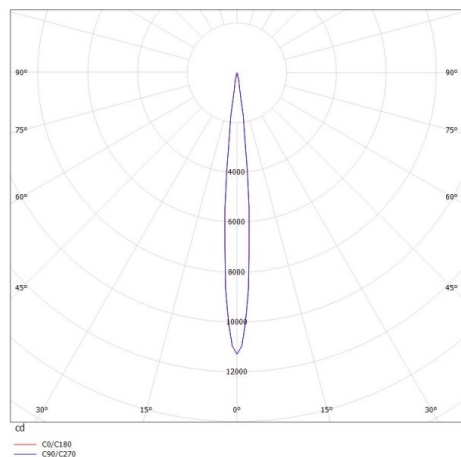

SKIZZE

TECHNISCHE DETAILS

Systemleistung [W]	8
Leuchtmittel	LED
Lichtstrom [lm]	410
Strom Sek. [mA]	500
Lichtfarbe [K]	2700K
CRI	>90
UGR	<16
Optik	streulichtfreie Hexagonal-Linse
Designer	INHOUSE
Betriebsgerät	mit Betriebsgerät
Dimmbarkeit	DALI
Lichtaustritt	direkt
Ausstrahlwinkel [°]	10°
Spannung [V]	220-240V 50/60Hz
Material	Aluminium
Höhe [mm]	87
Durchmesser [mm]	108
Schutzart [IP]	IP20
Schutzklasse	Schutzklasse I
Nettogewicht [kg]	0,78
Farbe Leuchte	schwarz matt
RAL	9005
EAN-Nummer	9008905777301
Lebensdauer [h]	L80 B10 50 000
Energieeffizienzkl.	G
Anz Leuchten B16A	50

LICHTVERTEILUNGSKURVE

Die Werte sind Bemessungswerte. Leistung und Lichtstrom unterliegen initial einer Toleranz von +/- 10%. Toleranz der Farbtemperatur: +/- 150 K. Die Werte gelten wenn nicht anders angegeben für eine Umgebungstemperatur von 25°C.