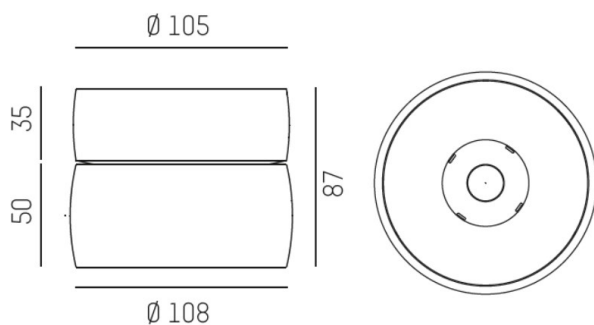

VIBO

668-00201052355d

VIBO SD DIMM AUFBAUSTRALER aus Aluminium, weiß, ähnlich RAL 9016, streulichtfreie Hexagonal-Linse Ausstrahlwinkel 23°, Lichtaustritt direkt, UGR <16, mit Betriebsgerät, max. 500mA, Dimmbarkeit: DALI, IP20,

SKIZZE

TECHNISCHE DETAILS

Systemleistung [W]	8
Leuchtmittel	LED
Lichtstrom [lm]	410
Strom Sek.[mA]	500
Lichtfarbe [K]	2700K
CRI	>90
UGR	<16
Optik	streulichtfreie Hexagonal-Linse
Designer	INHOUSE
Betriebsgerät	mit Betriebsgerät
Dimmbarkeit	DALI
Lichtaustritt	direkt
Ausstrahlwinkel [°]	23°
Spannung [V]	220-240V 50/60Hz
Material	Aluminium
Höhe [mm]	87
Durchmesser [mm]	108
Schutzart [IP]	IP20
Schutzklasse	Schutzklasse I
Nettogewicht [kg]	0,81
Farbe Leuchte	weiß
RAL	9016
EAN-Nummer	9008905781773
Lebensdauer [h]	L80 B10 50 000
Energieeffizienzkl.	G
Anz Leuchten B16A	50

LICHTVERTEILUNGSKURVE

Die Werte sind Bemessungswerte. Leistung und Lichtstrom unterliegen initial einer Toleranz von +/- 10%. Toleranz der Farbtemperatur: +/- 150 K. Die Werte gelten wenn nicht anders angegeben für eine Umgebungstemperatur von 25°C.