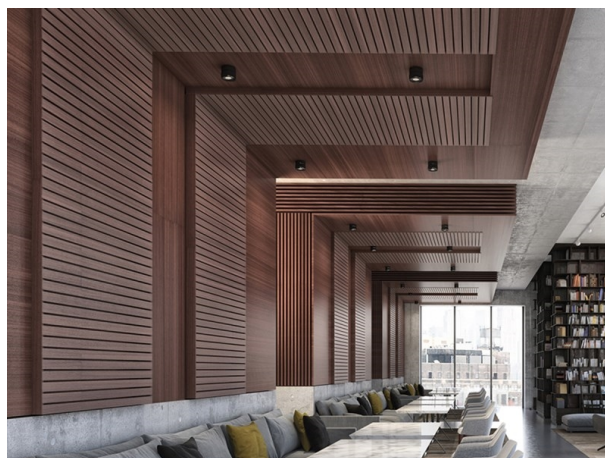

VIBO

668-00201052355d

VIBO SD DIMM AUFBAUSTRALER aus Aluminium, weiß, ähnlich RAL 9016, streulichtfreie Hexagonal-Linse Ausstrahlwinkel 23°, Lichtaustritt direkt, UGR <16, mit Betriebsgerät, max. 500mA, Dimmbarkeit: DALI, IP20,