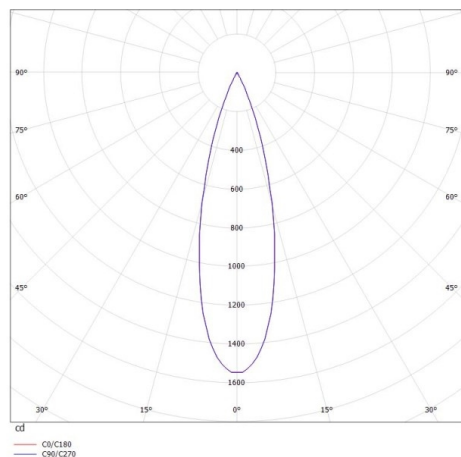

SKIZZE

TECHNISCHE DETAILS

Systemleistung [W]	8
Leuchtmittel	LED
Lichtstrom [lm]	410
Strom Sek.[mA]	500
Lichtfarbe [K]	2700K
CRI	>90
UGR	<16
Optik	streulichtfreie Hexagonal-Linse
Designer	INHOUSE
Betriebsgerät	mit Betriebsgerät
Dimmbarkeit	DALI
Lichtaustritt	direkt
Ausstrahlwinkel [°]	23°
Spannung [V]	220-240V 50/60Hz
Material	Aluminium
Höhe [mm]	87
Durchmesser [mm]	108
Schutzart [IP]	IP20
Schutzklasse	Schutzklasse I
Nettogewicht [kg]	0,81
Farbe Leuchte	weiß
RAL	9016
EAN-Nummer	9008905781773
Lebensdauer [h]	L80 B10 50 000
Energieeffizienzkl.	G
Anz Leuchten B16A	50

LICHTVERTEILUNGSKURVE

Die Werte sind Bemessungswerte. Leistung und Lichtstrom unterliegen initial einer Toleranz von +/- 10%. Toleranz der Farbtemperatur: +/- 150 K. Die Werte gelten wenn nicht anders angegeben für eine Umgebungstemperatur von 25°C.