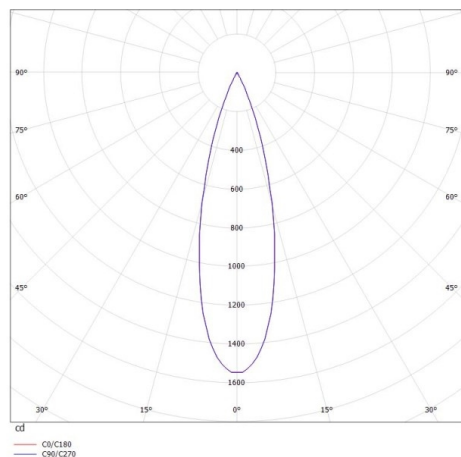

SKIZZE

TECHNISCHE DETAILS

Systemleistung [W]	8
Leuchtmittel	LED
Lichtstrom [lm]	410
Strom Sek.[mA]	500
Lichtfarbe [K]	2700K
CRI	>90
UGR	<16
Optik	streulichtfreie Hexagonal-Linse
Designer	INHOUSE
Betriebsgerät	mit Betriebsgerät
Dimmbarkeit	DALI
Lichtaustritt	direkt
Ausstrahlwinkel [°]	23°
Spannung [V]	220-240V 50/60Hz
Material	Aluminium
Höhe [mm]	87
Durchmesser [mm]	108
Schutzart [IP]	IP20
Schutzklasse	Schutzklasse I
Nettogewicht [kg]	0,82
Farbe Leuchte	schwarz matt
RAL	9005
EAN-Nummer	9008905781780
Lebensdauer [h]	L80 B10 50 000
Energieeffizienzkl.	G
Anz Leuchten B16A	50

LICHTVERTEILUNGSKURVE

Die Werte sind Bemessungswerte. Leistung und Lichtstrom unterliegen initial einer Toleranz von +/- 10%. Toleranz der Farbtemperatur: +/- 150 K. Die Werte gelten wenn nicht anders angegeben für eine Umgebungstemperatur von 25°C.