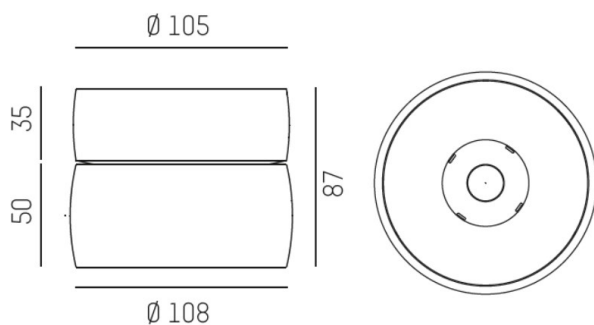

VIBO

668-00201052366d

VIBO SD DIMM AUFBAUSTRALER aus Aluminium, schwarz matt, ähnlich RAL 9005, streulichtfreie Hexagonal-Linse Ausstrahlwinkel 23°, Lichtaustritt direkt, UGR <16, mit Betriebsgerät, max. 500mA, Dimmbarkeit: DALI, IP20,

SKIZZE

TECHNISCHE DETAILS

Systemleistung [W]	8
Leuchtmittel	LED
Lichtstrom [lm]	410
Strom Sek.[mA]	500
Lichtfarbe [K]	2700K
CRI	>90
UGR	<16
Optik	streulichtfreie Hexagonal-Linse
Designer	INHOUSE
Betriebsgerät	mit Betriebsgerät
Dimmbarkeit	DALI
Lichtaustritt	direkt
Ausstrahlwinkel [°]	23°
Spannung [V]	220-240V 50/60Hz
Material	Aluminium
Höhe [mm]	87
Durchmesser [mm]	108
Schutzart [IP]	IP20
Schutzklasse	Schutzklasse I
Nettogewicht [kg]	0,82
Farbe Leuchte	schwarz matt
RAL	9005
EAN-Nummer	9008905781780
Lebensdauer [h]	L80 B10 50 000
Energieeffizienzkl.	G
Anz Leuchten B16A	50

LICHTVERTEILUNGSKURVE

Die Werte sind Bemessungswerte. Leistung und Lichtstrom unterliegen initial einer Toleranz von +/- 10%. Toleranz der Farbtemperatur: +/- 150 K. Die Werte gelten wenn nicht anders angegeben für eine Umgebungstemperatur von 25°C.