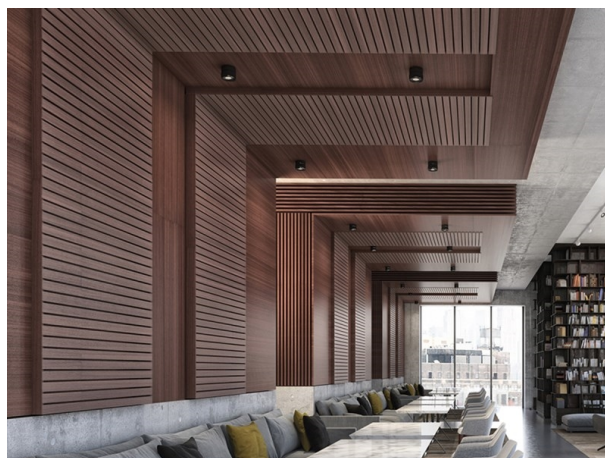

VIBO

668-00201052366d

VIBO SD DIMM AUFBAUSTRALER aus Aluminium, schwarz matt, ähnlich RAL 9005, streulichtfreie Hexagonal-Linse Ausstrahlwinkel 23°, Lichtaustritt direkt, UGR <16, mit Betriebsgerät, max. 500mA, Dimmbarkeit: DALI, IP20,