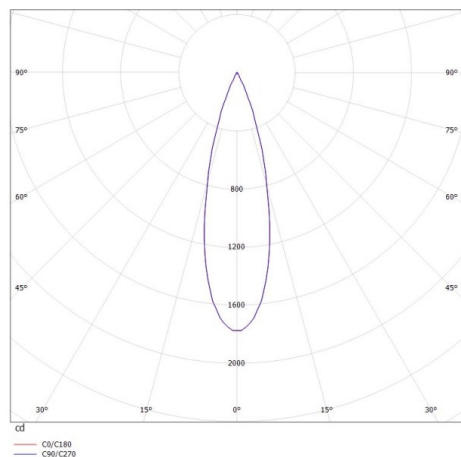

SKIZZE

TECHNISCHE DETAILS

Systemleistung [W]	8
Leuchtmittel	LED
Lichtstrom [lm]	470
Strom Sek.[mA]	500
Lichtfarbe [K]	4000K
CRI	>90
UGR	<16
Optik	streulichtfreie Hexagonal-Linse
Designer	INHOUSE
Betriebsgerät	mit Betriebsgerät
Dimmbarkeit	DALI
Lichtaustritt	direkt
Ausstrahlwinkel [°]	23°
Spannung [V]	220-240V 50/60Hz
Material	Aluminium
Höhe [mm]	87
Durchmesser [mm]	108
Schutzart [IP]	IP20
Schutzklasse	Schutzklasse I
Nettogewicht [kg]	0,72
Farbe Leuchte	weiß
RAL	9016
EAN-Nummer	9008905781896
Lebensdauer [h]	L80 B10 50 000
Energieeffizienzkl.	G
Anz Leuchten B16A	50

LICHTVERTEILUNGSKURVE

Die Werte sind Bemessungswerte. Leistung und Lichtstrom unterliegen initial einer Toleranz von +/- 10%. Toleranz der Farbtemperatur: +/- 150 K. Die Werte gelten wenn nicht anders angegeben für eine Umgebungstemperatur von 25°C.