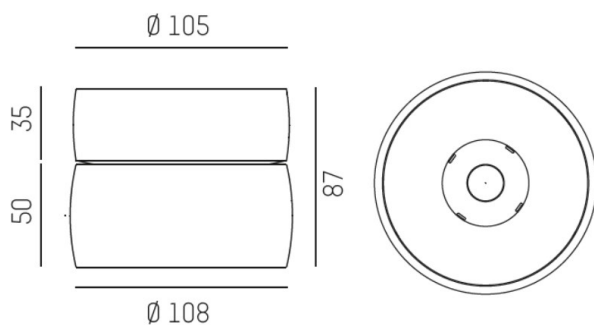

VIBO

668-00201052455d

VIBO SD DIMM AUFBAUSTRALER aus Aluminium, weiß, ähnlich RAL 9016, streulichtfreie Hexagonal-Linse Ausstrahlwinkel 23°, Lichtaustritt direkt, UGR <16, mit Betriebsgerät, max. 500mA, Dimmbarkeit: DALI, IP20,

SKIZZE

TECHNISCHE DETAILS

Systemleistung [W]	8
Leuchtmittel	LED
Lichtstrom [lm]	470
Strom Sek.[mA]	500
Lichtfarbe [K]	4000K
CRI	>90
UGR	<16
Optik	streulichtfreie Hexagonal-Linse
Designer	INHOUSE
Betriebsgerät	mit Betriebsgerät
Dimmbarkeit	DALI
Lichtaustritt	direkt
Ausstrahlwinkel [°]	23°
Spannung [V]	220-240V 50/60Hz
Material	Aluminium
Höhe [mm]	87
Durchmesser [mm]	108
Schutzart [IP]	IP20
Schutzklasse	Schutzklasse I
Nettogewicht [kg]	0,72
Farbe Leuchte	weiß
RAL	9016
EAN-Nummer	9008905781896
Lebensdauer [h]	L80 B10 50 000
Energieeffizienzkl.	G
Anz Leuchten B16A	50

LICHTVERTEILUNGSKURVE

Die Werte sind Bemessungswerte. Leistung und Lichtstrom unterliegen initial einer Toleranz von +/- 10%. Toleranz der Farbtemperatur: +/- 150 K. Die Werte gelten wenn nicht anders angegeben für eine Umgebungstemperatur von 25°C.