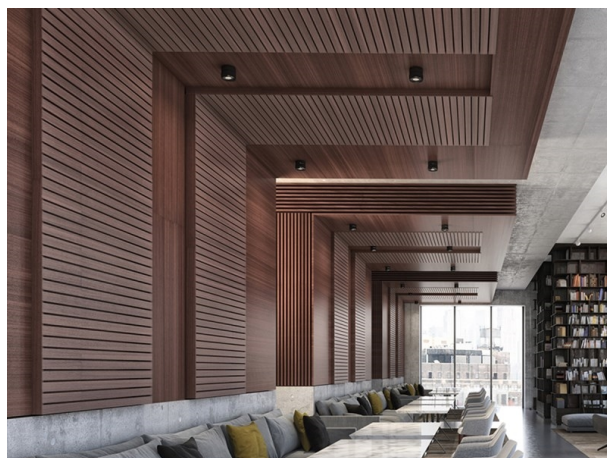

VIBO

668-00201052455d

VIBO SD DIMM AUFBAUSTRALER aus Aluminium, weiß, ähnlich RAL 9016, streulichtfreie Hexagonal-Linse Ausstrahlwinkel 23°, Lichtaustritt direkt, UGR <16, mit Betriebsgerät, max. 500mA, Dimmbarkeit: DALI, IP20,