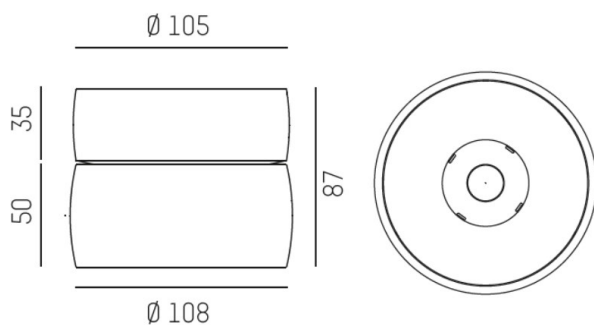

VIBO

668-00201052466d

VIBO SD DIMM AUFBAUSTRALER aus Aluminium, schwarz matt, ähnlich RAL 9005, streulichtfreie Hexagonal-Linse Ausstrahlwinkel 23°, Lichtaustritt direkt, UGR <16, mit Betriebsgerät, max. 500mA, Dimmbarkeit: DALI, IP20,

SKIZZE

TECHNISCHE DETAILS

Systemleistung [W]	8
Leuchtmittel	LED
Lichtstrom [lm]	470
Strom Sek.[mA]	500
Lichtfarbe [K]	4000K
CRI	>90
UGR	<16
Optik	streulichtfreie Hexagonal-Linse
Designer	INHOUSE
Betriebsgerät	mit Betriebsgerät
Dimmbarkeit	DALI
Lichtaustritt	direkt
Ausstrahlwinkel [°]	23°
Spannung [V]	220-240V 50/60Hz
Material	Aluminium
Höhe [mm]	87
Durchmesser [mm]	108
Schutzart [IP]	IP20
Schutzklasse	Schutzklasse I
Nettogewicht [kg]	0,72
Farbe Leuchte	schwarz matt
RAL	9005
EAN-Nummer	9008905781902
Lebensdauer [h]	L80 B10 50 000
Energieeffizienzkl.	G
Anz Leuchten B16A	50

LICHTVERTEILUNGSKURVE

Die Werte sind Bemessungswerte. Leistung und Lichtstrom unterliegen initial einer Toleranz von +/- 10%. Toleranz der Farbtemperatur: +/- 150 K. Die Werte gelten wenn nicht anders angegeben für eine Umgebungstemperatur von 25°C.