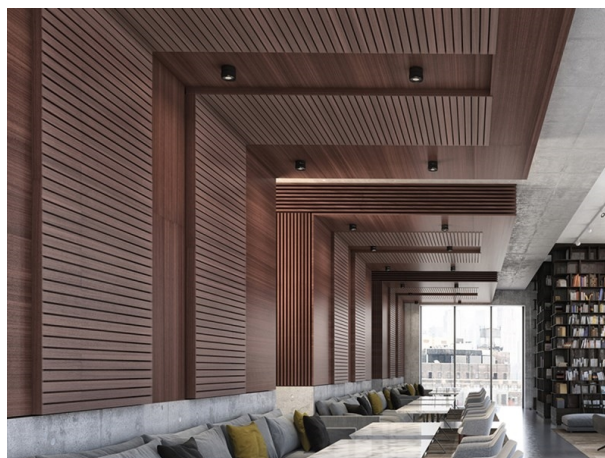

VIBO

668-00201052466d

VIBO SD DIMM AUFBAUSTRALER aus Aluminium, schwarz matt, ähnlich RAL 9005, streulichtfreie Hexagonal-Linse Ausstrahlwinkel 23°, Lichtaustritt direkt, UGR <16, mit Betriebsgerät, max. 500mA, Dimmbarkeit: DALI, IP20,