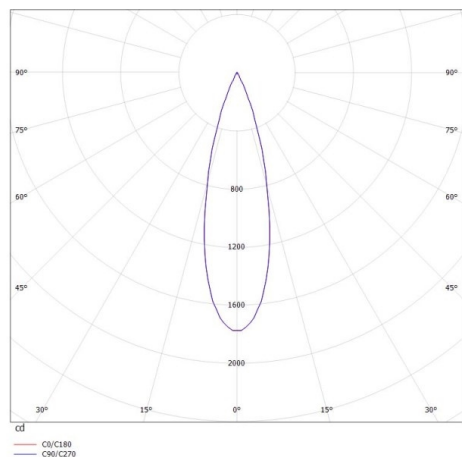

SKIZZE

TECHNISCHE DETAILS

Systemleistung [W]	8
Leuchtmittel	LED
Lichtstrom [lm]	470
Strom Sek.[mA]	500
Lichtfarbe [K]	4000K
CRI	>90
UGR	<16
Optik	streulichtfreie Hexagonal-Linse
Designer	INHOUSE
Betriebsgerät	mit Betriebsgerät
Dimmbarkeit	DALI
Lichtaustritt	direkt
Ausstrahlwinkel [°]	23°
Spannung [V]	220-240V 50/60Hz
Material	Aluminium
Höhe [mm]	87
Durchmesser [mm]	108
Schutzart [IP]	IP20
Schutzklasse	Schutzklasse I
Nettogewicht [kg]	0,72
Farbe Leuchte	schwarz matt
RAL	9005
EAN-Nummer	9008905781902
Lebensdauer [h]	L80 B10 50 000
Energieeffizienzkl.	G
Anz Leuchten B16A	50

LICHTVERTEILUNGSKURVE

Die Werte sind Bemessungswerte. Leistung und Lichtstrom unterliegen initial einer Toleranz von +/- 10%. Toleranz der Farbtemperatur: +/- 150 K. Die Werte gelten wenn nicht anders angegeben für eine Umgebungstemperatur von 25°C.