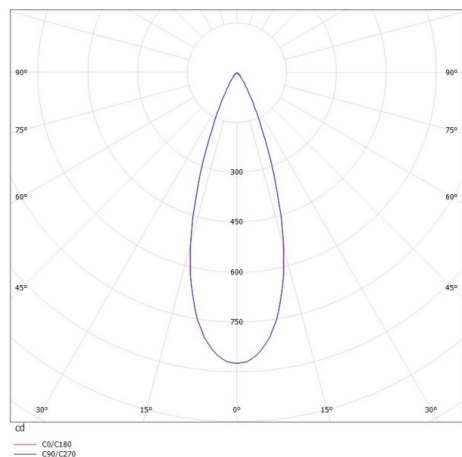

SKIZZE

TECHNISCHE DETAILS

Systemleistung [W]	8
Leuchtmittel	LED
Lichtstrom [lm]	340
Strom Sek. [mA]	500
Lichtfarbe [K]	2700K
CRI	>90
UGR	<16
Optik	streulichtfreie Hexagonal-Linse
Designer	INHOUSE
Betriebsgerät	mit Betriebsgerät
Dimmbarkeit	DALI
Lichtaustritt	direkt
Ausstrahlwinkel [°]	35°
Spannung [V]	220-240V 50/60Hz
Material	Aluminium
Höhe [mm]	87
Durchmesser [mm]	108
Schutzart [IP]	IP20
Schutzklasse	Schutzklasse I
Nettogewicht [kg]	0,81
Farbe Leuchte	schwarz matt
RAL	9005
EAN-Nummer	9008905781803
Lebensdauer [h]	L80 B10 50 000
Energieeffizienzkl.	G
Anz Leuchten B16A	50

LICHTVERTEILUNGSKURVE

Die Werte sind Bemessungswerte. Leistung und Lichtstrom unterliegen initial einer Toleranz von +/- 10%. Toleranz der Farbtemperatur: +/- 150 K. Die Werte gelten wenn nicht anders angegeben für eine Umgebungstemperatur von 25°C.