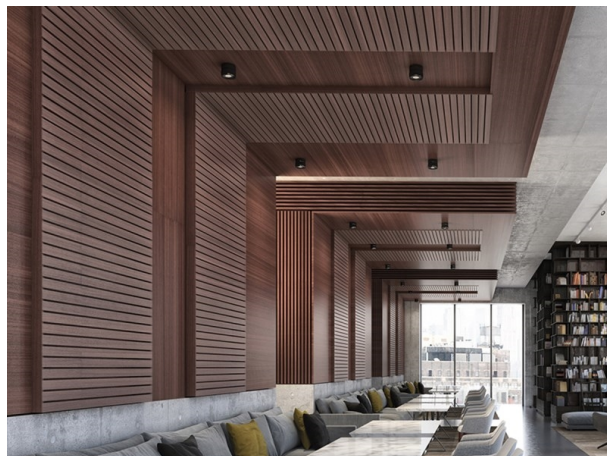

VIBO

668-00201082366d

VIBO SD DIMM AUFBAUSTRALER aus Aluminium, schwarz matt, ähnlich RAL 9005, streulichtfreie Hexagonal-Linse Ausstrahlwinkel 35°, Lichtaustritt direkt, UGR <16, mit Betriebsgerät, max. 500mA, Dimmbarkeit: DALI, IP20,