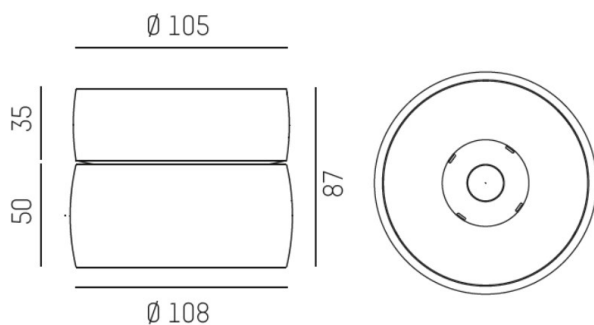

VIBO

668-00201082366d

VIBO SD DIMM AUFBAUSTRALER aus Aluminium, schwarz matt, ähnlich RAL 9005, streulichtfreie Hexagonal-Linse Ausstrahlwinkel 35°, Lichtaustritt direkt, UGR <16, mit Betriebsgerät, max. 500mA, Dimmbarkeit: DALI, IP20,

SKIZZE

TECHNISCHE DETAILS

Systemleistung [W]	8
Leuchtmittel	LED
Lichtstrom [lm]	340
Strom Sek. [mA]	500
Lichtfarbe [K]	2700K
CRI	>90
UGR	<16
Optik	streulichtfreie Hexagonal-Linse
Designer	INHOUSE
Betriebsgerät	mit Betriebsgerät
Dimmbarkeit	DALI
Lichtaustritt	direkt
Ausstrahlwinkel [°]	35°
Spannung [V]	220-240V 50/60Hz
Material	Aluminium
Höhe [mm]	87
Durchmesser [mm]	108
Schutzart [IP]	IP20
Schutzklasse	Schutzklasse I
Nettogewicht [kg]	0,81
Farbe Leuchte	schwarz matt
RAL	9005
EAN-Nummer	9008905781803
Lebensdauer [h]	L80 B10 50 000
Energieeffizienzkl.	G
Anz Leuchten B16A	50

LICHTVERTEILUNGSKURVE

Die Werte sind Bemessungswerte. Leistung und Lichtstrom unterliegen initial einer Toleranz von +/- 10%. Toleranz der Farbtemperatur: +/- 150 K. Die Werte gelten wenn nicht anders angegeben für eine Umgebungstemperatur von 25°C.