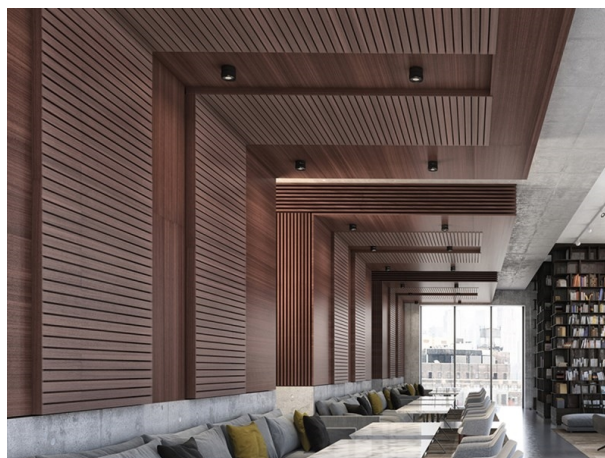

VIBO

668-00201082455d

VIBO SD DIMM AUFBAUSTRALER aus Aluminium, weiß, ähnlich RAL 9016, streulichtfreie Hexagonal-Linse Ausstrahlwinkel 35°, Lichtaustritt direkt, UGR <16, mit Betriebsgerät, max. 500mA, Dimmbarkeit: DALI, IP20,