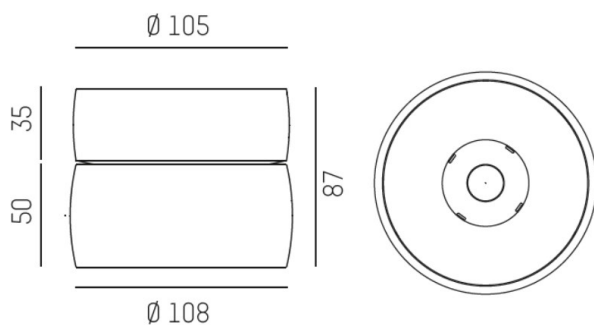

VIBO

668-00201082455d

VIBO SD DIMM AUFBAUSTRALER aus Aluminium, weiß, ähnlich RAL 9016, streulichtfreie Hexagonal-Linse Ausstrahlwinkel 35°, Lichtaustritt direkt, UGR <16, mit Betriebsgerät, max. 500mA, Dimmbarkeit: DALI, IP20,

SKIZZE

TECHNISCHE DETAILS

Systemleistung [W]	8
Leuchtmittel	LED
Lichtstrom [lm]	390
Strom Sek.[mA]	500
Lichtfarbe [K]	4000K
CRI	>90
UGR	<16
Optik	streulichtfreie Hexagonal-Linse
Designer	INHOUSE
Betriebsgerät	mit Betriebsgerät
Dimmbarkeit	DALI
Lichtaustritt	direkt
Ausstrahlwinkel [°]	35°
Spannung [V]	220-240V 50/60Hz
Material	Aluminium
Höhe [mm]	87
Durchmesser [mm]	108
Schutzart [IP]	IP20
Schutzklasse	Schutzklasse I
Nettogewicht [kg]	0,71
Farbe Leuchte	weiß
RAL	9016
EAN-Nummer	9008905781919
Lebensdauer [h]	L80 B10 50 000
Energieeffizienzkl.	G
Anz Leuchten B16A	50

LICHTVERTEILUNGSKURVE

Die Werte sind Bemessungswerte. Leistung und Lichtstrom unterliegen initial einer Toleranz von +/- 10%. Toleranz der Farbtemperatur: +/- 150 K. Die Werte gelten wenn nicht anders angegeben für eine Umgebungstemperatur von 25°C.