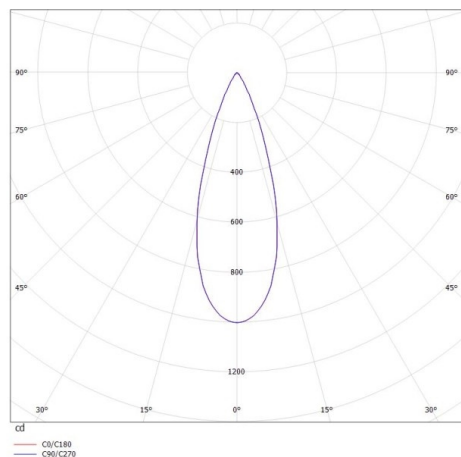

SKIZZE

TECHNISCHE DETAILS

Systemleistung [W]	8
Leuchtmittel	LED
Lichtstrom [lm]	390
Strom Sek.[mA]	500
Lichtfarbe [K]	4000K
CRI	>90
UGR	<16
Optik	streulichtfreie Hexagonal-Linse
Designer	INHOUSE
Betriebsgerät	mit Betriebsgerät
Dimmbarkeit	DALI
Lichtaustritt	direkt
Ausstrahlwinkel [°]	35°
Spannung [V]	220-240V 50/60Hz
Material	Aluminium
Höhe [mm]	87
Durchmesser [mm]	108
Schutzart [IP]	IP20
Schutzklasse	Schutzklasse I
Nettogewicht [kg]	0,71
Farbe Leuchte	weiß
RAL	9016
EAN-Nummer	9008905781919
Lebensdauer [h]	L80 B10 50 000
Energieeffizienzkl.	G
Anz Leuchten B16A	50

LICHTVERTEILUNGSKURVE

Die Werte sind Bemessungswerte. Leistung und Lichtstrom unterliegen initial einer Toleranz von +/- 10%. Toleranz der Farbtemperatur: +/- 150 K. Die Werte gelten wenn nicht anders angegeben für eine Umgebungstemperatur von 25°C.