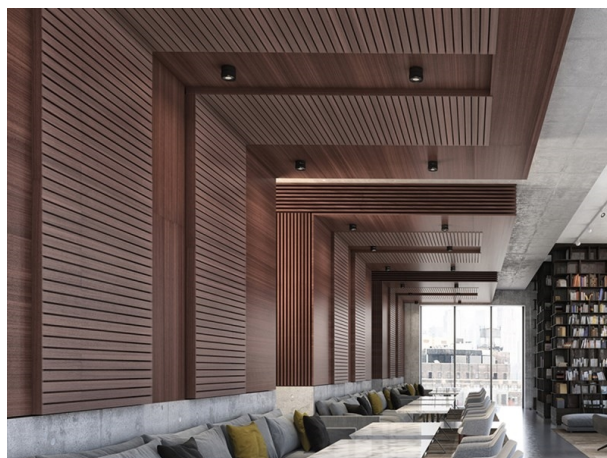

VIBO

668-00201082466d

VIBO SD DIMM AUFBAUSTRALER aus Aluminium, schwarz matt, ähnlich RAL 9005, streulichtfreie Hexagonal-Linse Ausstrahlwinkel 35°, Lichtaustritt direkt, UGR <16, mit Betriebsgerät, max. 500mA, Dimmbarkeit: DALI, IP20,