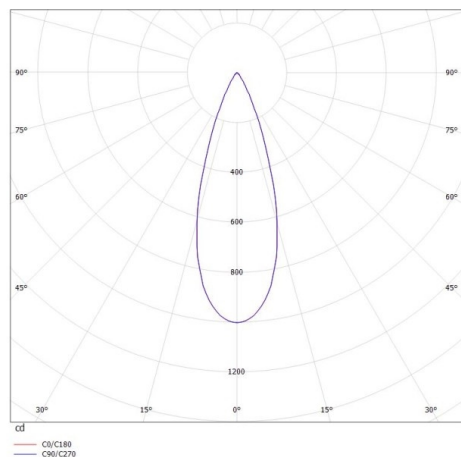

SKIZZE

TECHNISCHE DETAILS

Systemleistung [W]	8
Leuchtmittel	LED
Lichtstrom [lm]	390
Strom Sek. [mA]	500
Lichtfarbe [K]	4000K
CRI	>90
UGR	<16
Optik	streulichtfreie Hexagonal-Linse
Designer	INHOUSE
Betriebsgerät	mit Betriebsgerät
Dimmbarkeit	DALI
Lichtaustritt	direkt
Ausstrahlwinkel [°]	35°
Spannung [V]	220-240V 50/60Hz
Material	Aluminium
Höhe [mm]	87
Durchmesser [mm]	108
Schutzart [IP]	IP20
Schutzklasse	Schutzklasse I
Nettogewicht [kg]	0,71
Farbe Leuchte	schwarz matt
RAL	9005
EAN-Nummer	9008905781926
Lebensdauer [h]	L80 B10 50 000
Energieeffizienzkl.	G
Anz Leuchten B16A	50

LICHTVERTEILUNGSKURVE

Die Werte sind Bemessungswerte. Leistung und Lichtstrom unterliegen initial einer Toleranz von +/- 10%. Toleranz der Farbtemperatur: +/- 150 K. Die Werte gelten wenn nicht anders angegeben für eine Umgebungstemperatur von 25°C.