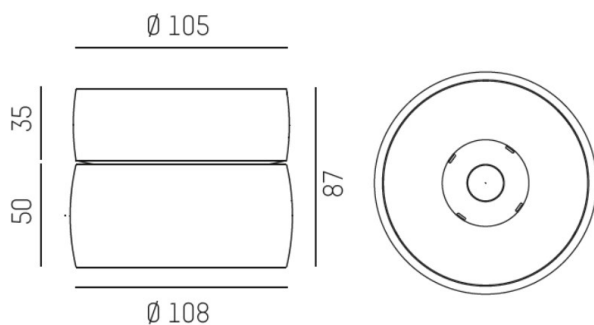

VIBO

668-00201082466d

VIBO SD DIMM AUFBAUSTRALER aus Aluminium, schwarz matt, ähnlich RAL 9005, streulichtfreie Hexagonal-Linse Ausstrahlwinkel 35°, Lichtaustritt direkt, UGR <16, mit Betriebsgerät, max. 500mA, Dimmbarkeit: DALI, IP20,

SKIZZE

TECHNISCHE DETAILS

Systemleistung [W]	8
Leuchtmittel	LED
Lichtstrom [lm]	390
Strom Sek. [mA]	500
Lichtfarbe [K]	4000K
CRI	>90
UGR	<16
Optik	streulichtfreie Hexagonal-Linse
Designer	INHOUSE
Betriebsgerät	mit Betriebsgerät
Dimmbarkeit	DALI
Lichtaustritt	direkt
Ausstrahlwinkel [°]	35°
Spannung [V]	220-240V 50/60Hz
Material	Aluminium
Höhe [mm]	87
Durchmesser [mm]	108
Schutzart [IP]	IP20
Schutzklasse	Schutzklasse I
Nettogewicht [kg]	0,71
Farbe Leuchte	schwarz matt
RAL	9005
EAN-Nummer	9008905781926
Lebensdauer [h]	L80 B10 50 000
Energieeffizienzkl.	G
Anz Leuchten B16A	50

LICHTVERTEILUNGSKURVE

Die Werte sind Bemessungswerte. Leistung und Lichtstrom unterliegen initial einer Toleranz von +/- 10%. Toleranz der Farbtemperatur: +/- 150 K. Die Werte gelten wenn nicht anders angegeben für eine Umgebungstemperatur von 25°C.