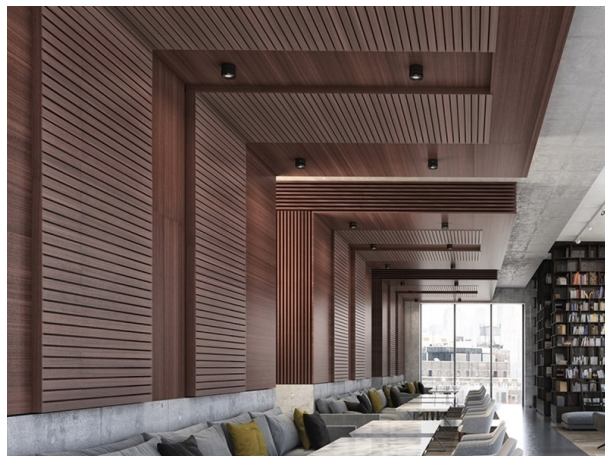

VIBO

668-00201082966d

VIBO SD DIMM AUFBAUSTRALER aus Aluminium, schwarz matt, ähnlich RAL 9005, streulichtfreie Hexagonal-Linse Ausstrahlwinkel 35°, Lichtaustritt direkt, UGR <16, mit Betriebsgerät, max. 500mA, Dimmbarkeit: DALI, IP20,