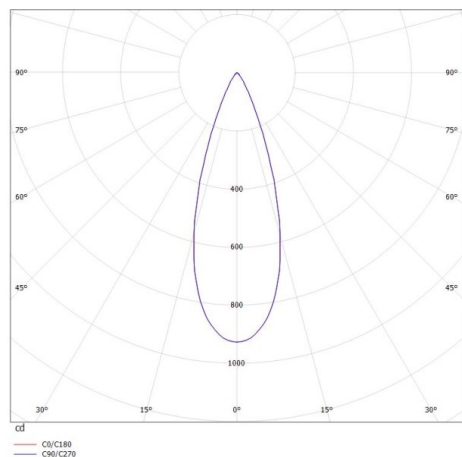

SKIZZE

TECHNISCHE DETAILS

Systemleistung [W]	8
Leuchtmittel	LED
Lichtstrom [lm]	360
Strom Sek. [mA]	500
Lichtfarbe [K]	3000K
CRI	>90
UGR	<16
Optik	streulichtfreie Hexagonal-Linse
Designer	INHOUSE
Betriebsgerät	mit Betriebsgerät
Dimmbarkeit	DALI
Lichtaustritt	direkt
Ausstrahlwinkel [°]	35°
Spannung [V]	220-240V 50/60Hz
Material	Aluminium
Höhe [mm]	87
Durchmesser [mm]	108
Schutzart [IP]	IP20
Schutzklasse	Schutzklasse I
Nettogewicht [kg]	0,71
Farbe Leuchte	schwarz matt
RAL	9005
EAN-Nummer	9008905781865
Lebensdauer [h]	L80 B10 50 000
Energieeffizienzkl.	G
Anz Leuchten B16A	50

LICHTVERTEILUNGSKURVE

Die Werte sind Bemessungswerte. Leistung und Lichtstrom unterliegen initial einer Toleranz von +/- 10%. Toleranz der Farbtemperatur: +/- 150 K. Die Werte gelten wenn nicht anders angegeben für eine Umgebungstemperatur von 25°C.