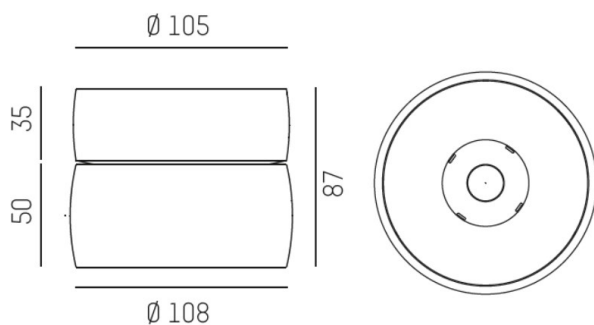

VIBO

668-00201082966d

VIBO SD DIMM AUFBAUSTRALER aus Aluminium, schwarz matt, ähnlich RAL 9005, streulichtfreie Hexagonal-Linse Ausstrahlwinkel 35°, Lichtaustritt direkt, UGR <16, mit Betriebsgerät, max. 500mA, Dimmbarkeit: DALI, IP20,

SKIZZE

TECHNISCHE DETAILS

Systemleistung [W]	8
Leuchtmittel	LED
Lichtstrom [lm]	360
Strom Sek. [mA]	500
Lichtfarbe [K]	3000K
CRI	>90
UGR	<16
Optik	streulichtfreie Hexagonal-Linse
Designer	INHOUSE
Betriebsgerät	mit Betriebsgerät
Dimmbarkeit	DALI
Lichtaustritt	direkt
Ausstrahlwinkel [°]	35°
Spannung [V]	220-240V 50/60Hz
Material	Aluminium
Höhe [mm]	87
Durchmesser [mm]	108
Schutzart [IP]	IP20
Schutzklasse	Schutzklasse I
Nettogewicht [kg]	0,71
Farbe Leuchte	schwarz matt
RAL	9005
EAN-Nummer	9008905781865
Lebensdauer [h]	L80 B10 50 000
Energieeffizienzkl.	G
Anz Leuchten B16A	50

LICHTVERTEILUNGSKURVE

Die Werte sind Bemessungswerte. Leistung und Lichtstrom unterliegen initial einer Toleranz von +/- 10%. Toleranz der Farbtemperatur: +/- 150 K. Die Werte gelten wenn nicht anders angegeben für eine Umgebungstemperatur von 25°C.