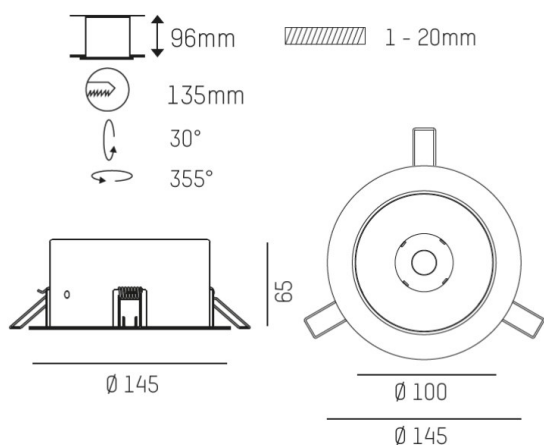

VIBO

668-00301022466

VIBO R EINBAUSTRAHLER aus Aluminium, schwarz matt, ähnlich RAL 9005, streulichtfreie Hexagonal-Linse Ausstrahlwinkel 10°, Lichtaustritt direkt, UGR <16, drehbar 355°, schwenkbar 30°, ohne Betriebsgerät, max. 500mA, Dimmbarkeit: siehe Betriebsgerät, IP20,

SKIZZE

TECHNISCHE DETAILS

Leuchtmittel	LED 6W
Lichtstrom [lm]	470
Strom Sek. [mA]	500
Lichtfarbe [K]	4000K
CRI	>90
UGR	<16
Optik	streulichtfreie Hexagonal-Linse
Designer	INHOUSE
Betriebsgerät	ohne Betriebsgerät
Dimmbarkeit	siehe Betriebsgerät
Lichtaustritt	direkt
Ausstrahlwinkel [°]	10°
Material	Aluminium
Höhe [mm]	65
Durchmesser [mm]	145
D-Ausschn. [mm]	135
Deckenstärke [mm]	1-20
Einbautiefe [mm]	96
Schutzart [IP]	IP20
Schutzklasse	Schutzklasse II
Nettogewicht [kg]	0,68

LICHTVERTEILUNGSKURVE

Farbe Leuchte	schwarz matt
RAL	9005
EAN-Nummer	9008905782046
Lebensdauer [h]	L80 B10 50 000
Energieeffizienzkl.	G

Die Werte sind Bemessungswerte. Leistung und Lichtstrom unterliegen initial einer Toleranz von +/- 10%. Toleranz der Farbtemperatur: +/- 150 K. Die Werte gelten wenn nicht anders angegeben für eine Umgebungstemperatur von 25°C.