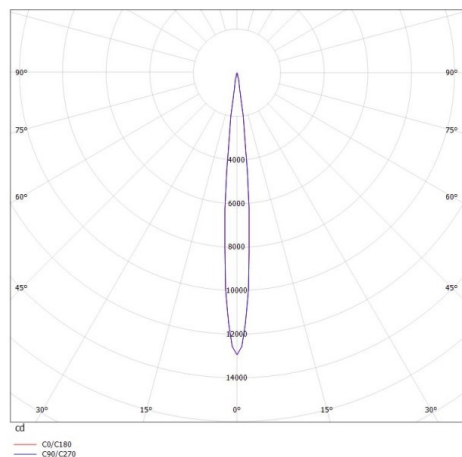

VIBO

668-00301022466

VIBO R EINBAUSTRAHLER aus Aluminium, schwarz matt, ähnlich RAL 9005, streulichtfreie Hexagonal-Linse Ausstrahlwinkel 10°, Lichtaustritt direkt, UGR <16, drehbar 355°, schwenkbar 30°, ohne Betriebsgerät, max. 500mA, Dimmbarkeit: siehe Betriebsgerät, IP20,

SKIZZE

TECHNISCHE DETAILS

Leuchtmittel	LED 6W
Lichtstrom [lm]	470
Strom Sek. [mA]	500
Lichtfarbe [K]	4000K
CRI	>90
UGR	<16
Optik	streulichtfreie Hexagonal-Linse
Designer	INHOUSE
Betriebsgerät	ohne Betriebsgerät
Dimmbarkeit	siehe Betriebsgerät
Lichtaustritt	direkt
Ausstrahlwinkel [°]	10°
Material	Aluminium
Höhe [mm]	65
Durchmesser [mm]	145
D-Ausschn. [mm]	135
Deckenstärke [mm]	1-20
Einbautiefe [mm]	96
Schutzart [IP]	IP20
Schutzklasse	Schutzklasse II
Nettogewicht [kg]	0,68

LICHTVERTEILUNGSKURVE

Farbe Leuchte	schwarz matt
RAL	9005
EAN-Nummer	9008905782046
Lebensdauer [h]	L80 B10 50 000
Energieeffizienzkl.	G

Die Werte sind Bemessungswerte. Leistung und Lichtstrom unterliegen initial einer Toleranz von +/- 10%. Toleranz der Farbtemperatur: +/- 150 K. Die Werte gelten wenn nicht anders angegeben für eine Umgebungstemperatur von 25°C.