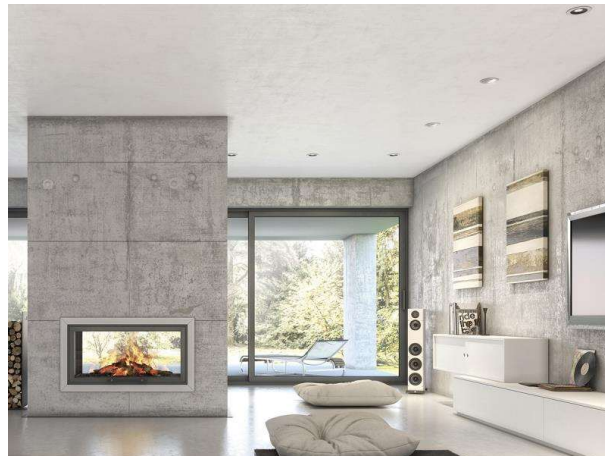

VIBO

668-00301022955

VIBO R EINBAUSTRAHLER aus Aluminium, weiß matt, ähnlich RAL 9016, streulichtfreie Hexagonal-Linse Ausstrahlwinkel 10°, Lichtaustritt direkt, UGR <16, drehbar 355°, schwenkbar 30°, ohne Betriebsgerät, max. 500mA, IP20

SKIZZE

TECHNISCHE DETAILS

Leuchtmittel	LED 6W
Lichtstrom [lm]	440
Strom Sek.[mA]	500
Lichtfarbe [K]	3000K
CRI	>90
UGR	<16
Optik	streulichtfreie Hexagonal-Linse
Designer	INHOUSE
Betriebsgerät	ohne Betriebsgerät
Lichtaustritt	direkt
Ausstrahlwinkel [°]	10°
Material	Aluminium
Höhe [mm]	65
Durchmesser [mm]	145
D-Ausschn. [mm]	135
Deckenstärke [mm]	1-20
Einbautiefe [mm]	96
Schutzart [IP]	IP20
Schutzklasse	Schutzklasse II
Nettogewicht [kg]	0,68
Farbe Leuchte	weiß matt
RAL	9016
EAN-Nummer	9008905781971
Lebensdauer [h]	L80 B10 50 000