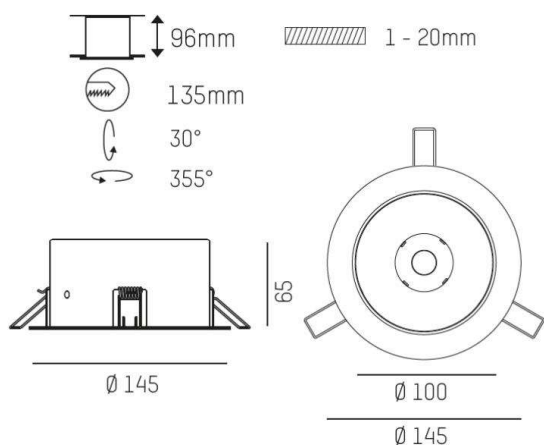

VIBO

668-00301022955

VIBO R EINBAUSTRAHLER aus Aluminium, weiß matt, ähnlich RAL 9016, streulichtfreie Hexagonal-Linse Ausstrahlwinkel 10°, Lichtaustritt direkt, UGR <16, drehbar 355°, schwenkbar 30°, ohne Betriebsgerät, max. 500mA, IP20

SKIZZE

TECHNISCHE DETAILS

Leuchtmittel	LED 6W
Lichtstrom [lm]	440
Strom Sek.[mA]	500
Lichtfarbe [K]	3000K
CRI	>90
UGR	<16
Optik	streulichtfreie Hexagonal-Linse
Designer	INHOUSE
Betriebsgerät	ohne Betriebsgerät
Lichtaustritt	direkt
Ausstrahlwinkel [°]	10°
Material	Aluminium
Höhe [mm]	65
Durchmesser [mm]	145
D-Ausschn. [mm]	135
Deckenstärke [mm]	1-20
Einbautiefe [mm]	96
Schutzart [IP]	IP20
Schutzklasse	Schutzklasse II
Nettogewicht [kg]	0,68
Farbe Leuchte	weiß matt
RAL	9016
EAN-Nummer	9008905781971
Lebensdauer [h]	L80 B10 50 000

LICHTVERTEILUNGSKURVE

Die Werte sind Bemessungswerte. Leistung und Lichtstrom unterliegen initial einer Toleranz von +/- 10%. Toleranz der Farbtemperatur: +/- 150 K. Die Werte gelten wenn nicht anders angegeben für eine Umgebungstemperatur von 25°C.