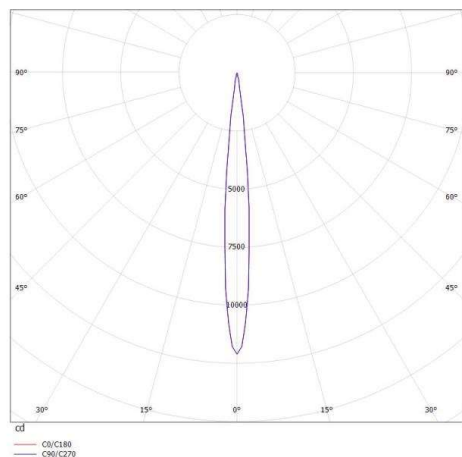

VIBO

668-00301022955

VIBO R EINBAUSTRAHLER aus Aluminium, weiß matt, ähnlich RAL 9016, streulichtfreie Hexagonal-Linse Ausstrahlwinkel 10°, Lichtaustritt direkt, UGR <16, drehbar 355°, schwenkbar 30°, ohne Betriebsgerät, max. 500mA, IP20

SKIZZE

TECHNISCHE DETAILS

Leuchtmittel	LED 6W
Lichtstrom [lm]	440
Strom Sek.[mA]	500
Lichtfarbe [K]	3000K
CRI	>90
UGR	<16
Optik	streulichtfreie Hexagonal-Linse
Designer	INHOUSE
Betriebsgerät	ohne Betriebsgerät
Lichtaustritt	direkt
Ausstrahlwinkel [°]	10°
Material	Aluminium
Höhe [mm]	65
Durchmesser [mm]	145
D-Ausschn. [mm]	135
Deckenstärke [mm]	1-20
Einbautiefe [mm]	96
Schutzart [IP]	IP20
Schutzklasse	Schutzklasse II
Nettogewicht [kg]	0,68
Farbe Leuchte	weiß matt
RAL	9016
EAN-Nummer	9008905781971
Lebensdauer [h]	L80 B10 50 000

LICHTVERTEILUNGSKURVE

Die Werte sind Bemessungswerte. Leistung und Lichtstrom unterliegen initial einer Toleranz von +/- 10%. Toleranz der Farbtemperatur: +/- 150 K. Die Werte gelten wenn nicht anders angegeben für eine Umgebungstemperatur von 25°C.