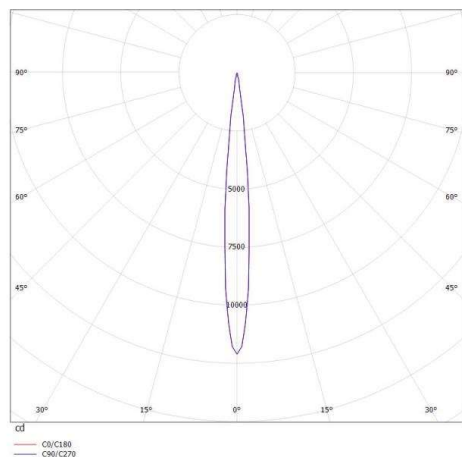

VIBO

668-00301022966

VIBO R EINBAUSTRAHLER aus Aluminium, schwarz matt, ähnlich RAL 9005, streulichtfreie Hexagonal-Linse Ausstrahlwinkel 10°, Lichtaustritt direkt, UGR <16, drehbar 355°, schwenkbar 30°, ohne Betriebsgerät, max. 500mA, IP20

SKIZZE

TECHNISCHE DETAILS

Leuchtmittel	LED 6W
Lichtstrom [lm]	440
Strom Sek.[mA]	500
Lichtfarbe [K]	3000K
CRI	>90
UGR	<16
Optik	streulichtfreie Hexagonal-Linse
Designer	INHOUSE
Betriebsgerät	ohne Betriebsgerät
Lichtaustritt	direkt
Ausstrahlwinkel [°]	10°
Material	Aluminium
Höhe [mm]	65
Durchmesser [mm]	145
D-Ausschn. [mm]	135
Deckenstärke [mm]	1-20
Einbautiefe [mm]	96
Schutzart [IP]	IP20
Schutzklasse	Schutzklasse II
Nettogewicht [kg]	0,68
Farbe Leuchte	schwarz matt
RAL	9005
EAN-Nummer	9008905781988
Lebensdauer [h]	L80 B10 50 000

LICHTVERTEILUNGSKURVE

Die Werte sind Bemessungswerte. Leistung und Lichtstrom unterliegen initial einer Toleranz von +/- 10%. Toleranz der Farbtemperatur: +/- 150 K. Die Werte gelten wenn nicht anders angegeben für eine Umgebungstemperatur von 25°C.