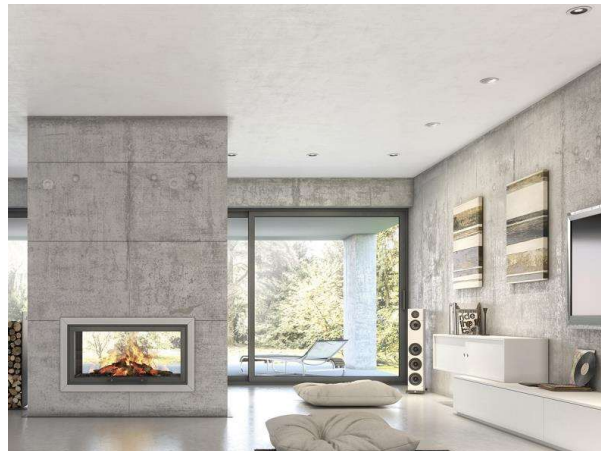

VIBO

668-00301022966

VIBO R EINBAUSTRAHLER aus Aluminium, schwarz matt, ähnlich RAL 9005, streulichtfreie Hexagonal-Linse Ausstrahlwinkel 10°, Lichtaustritt direkt, UGR <16, drehbar 355°, schwenkbar 30°, ohne Betriebsgerät, max. 500mA, IP20

SKIZZE

TECHNISCHE DETAILS

Leuchtmittel	LED 6W
Lichtstrom [lm]	440
Strom Sek.[mA]	500
Lichtfarbe [K]	3000K
CRI	>90
UGR	<16
Optik	streulichtfreie Hexagonal-Linse
Designer	INHOUSE
Betriebsgerät	ohne Betriebsgerät
Lichtaustritt	direkt
Ausstrahlwinkel [°]	10°
Material	Aluminium
Höhe [mm]	65
Durchmesser [mm]	145
D-Ausschn. [mm]	135
Deckenstärke [mm]	1-20
Einbautiefe [mm]	96
Schutzart [IP]	IP20
Schutzklasse	Schutzklasse II
Nettogewicht [kg]	0,68
Farbe Leuchte	schwarz matt
RAL	9005
EAN-Nummer	9008905781988
Lebensdauer [h]	L80 B10 50 000