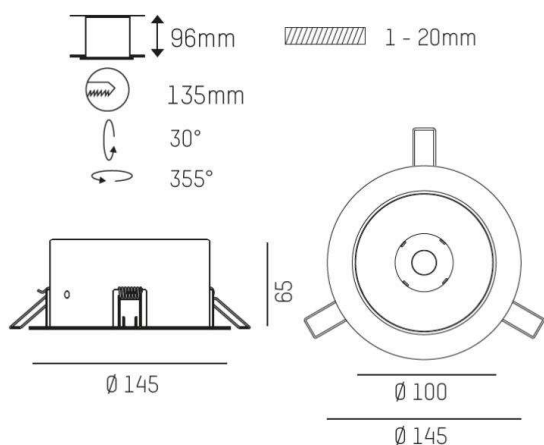

VIBO

668-00301022966

VIBO R EINBAUSTRAHLER aus Aluminium, schwarz matt, ähnlich RAL 9005, streulichtfreie Hexagonal-Linse Ausstrahlwinkel 10°, Lichtaustritt direkt, UGR <16, drehbar 355°, schwenkbar 30°, ohne Betriebsgerät, max. 500mA, IP20

SKIZZE

TECHNISCHE DETAILS

Leuchtmittel	LED 6W
Lichtstrom [lm]	440
Strom Sek.[mA]	500
Lichtfarbe [K]	3000K
CRI	>90
UGR	<16
Optik	streulichtfreie Hexagonal-Linse
Designer	INHOUSE
Betriebsgerät	ohne Betriebsgerät
Lichtaustritt	direkt
Ausstrahlwinkel [°]	10°
Material	Aluminium
Höhe [mm]	65
Durchmesser [mm]	145
D-Ausschn. [mm]	135
Deckenstärke [mm]	1-20
Einbautiefe [mm]	96
Schutzart [IP]	IP20
Schutzklasse	Schutzklasse II
Nettogewicht [kg]	0,68
Farbe Leuchte	schwarz matt
RAL	9005
EAN-Nummer	9008905781988
Lebensdauer [h]	L80 B10 50 000

LICHTVERTEILUNGSKURVE

Die Werte sind Bemessungswerte. Leistung und Lichtstrom unterliegen initial einer Toleranz von +/- 10%. Toleranz der Farbtemperatur: +/- 150 K. Die Werte gelten wenn nicht anders angegeben für eine Umgebungstemperatur von 25°C.