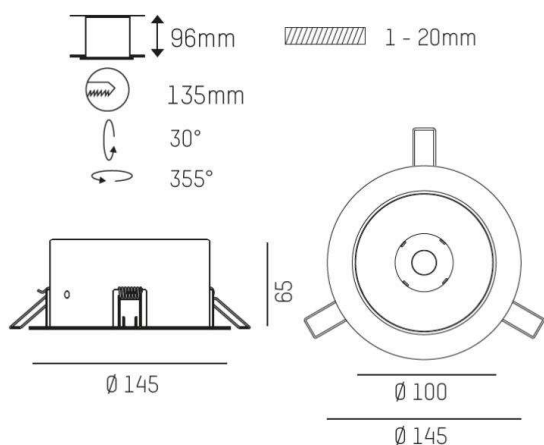

VIBO

668-00301052455

VIBO R EINBAUSTRAHLER aus Aluminium, weiß matt, ähnlich RAL 9016, streulichtfreie Hexagonal-Linse Ausstrahlwinkel 23°, Lichtaustritt direkt, UGR <16, drehbar 355°, schwenkbar 30°, ohne Betriebsgerät, max. 500mA, IP20

SKIZZE

LICHTVERTEILUNGSKURVE

TECHNISCHE DETAILS

Leuchtmittel	LED 6W
Lichtstrom [lm]	470
Strom Sek.[mA]	500
Lichtfarbe [K]	4000K
CRI	>90
UGR	<16
Optik	streulichtfreie Hexagonal-Linse
Designer	INHOUSE
Betriebsgerät	ohne Betriebsgerät
Lichtaustritt	direkt
Ausstrahlwinkel [°]	23°
Material	Aluminium
Höhe [mm]	65
Durchmesser [mm]	145
D-Ausschn. [mm]	135
Deckenstärke [mm]	1-20
Einbautiefe [mm]	96
Schutzart [IP]	IP20
Schutzklasse	Schutzklasse II
Nettogewicht [kg]	0,71
Farbe Leuchte	weiß matt
RAL	9016
EAN-Nummer	9008905782053
Lebensdauer [h]	L80 B10 50 000