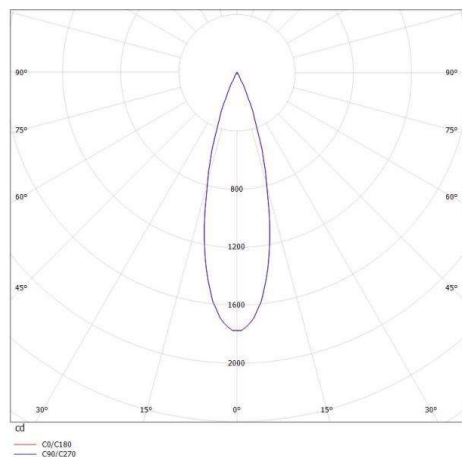

VIBO

668-00301052455

VIBO R EINBAUSTRAHLER aus Aluminium, weiß matt, ähnlich RAL 9016, streulichtfreie Hexagonal-Linse Ausstrahlwinkel 23°, Lichtaustritt direkt, UGR <16, drehbar 355°, schwenkbar 30°, ohne Betriebsgerät, max. 500mA, IP20

SKIZZE

LICHTVERTEILUNGSKURVE

TECHNISCHE DETAILS

Leuchtmittel	LED 6W
Lichtstrom [lm]	470
Strom Sek.[mA]	500
Lichtfarbe [K]	4000K
CRI	>90
UGR	<16
Optik	streulichtfreie Hexagonal-Linse
Designer	INHOUSE
Betriebsgerät	ohne Betriebsgerät
Lichtaustritt	direkt
Ausstrahlwinkel [°]	23°
Material	Aluminium
Höhe [mm]	65
Durchmesser [mm]	145
D-Ausschn. [mm]	135
Deckenstärke [mm]	1-20
Einbautiefe [mm]	96
Schutzart [IP]	IP20
Schutzklasse	Schutzklasse II
Nettogewicht [kg]	0,71
Farbe Leuchte	weiß matt
RAL	9016
EAN-Nummer	9008905782053
Lebensdauer [h]	L80 B10 50 000

Die Werte sind Bemessungswerte. Leistung und Lichtstrom unterliegen initial einer Toleranz von +/- 10%. Toleranz der Farbtemperatur: +/- 150 K. Die Werte gelten wenn nicht anders angegeben für eine Umgebungstemperatur von 25°C.