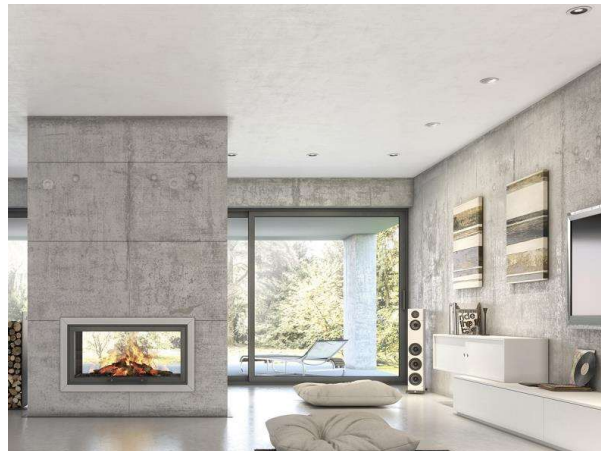

VIBO

668-00301052455

VIBO R EINBAUSTRAHLER aus Aluminium, weiß matt, ähnlich RAL 9016, streulichtfreie Hexagonal-Linse Ausstrahlwinkel 23°, Lichtaustritt direkt, UGR <16, drehbar 355°, schwenkbar 30°, ohne Betriebsgerät, max. 500mA, IP20

SKIZZE

LICHTVERTEILUNGSKURVE

TECHNISCHE DETAILS

Leuchtmittel	LED 6W
Lichtstrom [lm]	470
Strom Sek.[mA]	500
Lichtfarbe [K]	4000K
CRI	>90
UGR	<16
Optik	streulichtfreie Hexagonal-Linse
Designer	INHOUSE
Betriebsgerät	ohne Betriebsgerät
Lichtaustritt	direkt
Ausstrahlwinkel [°]	23°
Material	Aluminium
Höhe [mm]	65
Durchmesser [mm]	145
D-Ausschn. [mm]	135
Deckenstärke [mm]	1-20
Einbautiefe [mm]	96
Schutzart [IP]	IP20
Schutzklasse	Schutzklasse II
Nettogewicht [kg]	0,71
Farbe Leuchte	weiß matt
RAL	9016
EAN-Nummer	9008905782053
Lebensdauer [h]	L80 B10 50 000