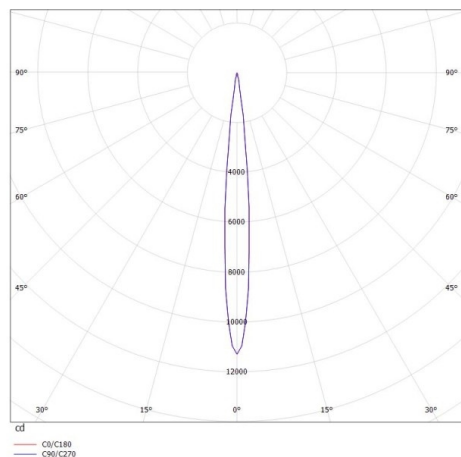

VIBO

668-00501022356b

VIBO VOLARE DIM FARETTO DA BINARIO CON AD. BIFASE VOLARE in alluminio, nero opaco, simile a RAL 9005, lente esagonale antiriflesso fascio 10°, emissione luminosa diretto, UGR <16, girevole 350°, orientabile 30°, con alimentatore, max. 500mA, dimmerabilità: Smart bluetooth, adattatore/basetta bianco opaco, IP20

DISEGNO

DETTAGLI TECNICI

Potenza sistema [W]	8
tipo di lampadina	LED
flusso luminoso [lm]	410
corrente second. [mA]	500
temperatura colore [K]	2700K
CRI	>90
UGR	<16
Ottica	lente diffondente esagonale antiriflesso
Designer	INHOUSE
Alimentatore	con alimentatore
area di emissione luce	diretta
ang.del fascio lumin.[°]	10°
classe di tensione [V]	220-240V 50/60Hz
Materiale	alluminio
lunghezza [mm]	263
altezza [mm]	112
diametro [mm]	108
gola [mm]	112
classe di protezione[IP]	IP20
classe di protezione	classe di protezione II
peso netto [kg]	0,58
Colore lampada	nero opaco
RAL	9005
Colore adattatore/basetta	bianco opaco
cod.EAN	9010506286663
durata di vita [h]	L80 B10 50 000
cl. efficienza energ.	G

CURVA DISTRIBUZIONE LUCE

I valori indicati sono nominali. Tolleranza della potenza e del flusso luminoso +/- 10%. Tolleranza della temperatura colore: +/- 150 K. I valori sono riferiti ad una temperatura ambiente di 25°C, salvo diversa indicazione.