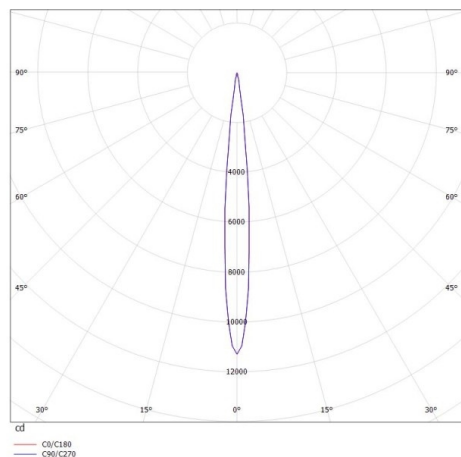

VIBO

668-00501022366b

VIBO VOLARE DIM FARETTO DA BINARIO CON AD. BIFASE VOLARE in alluminio, nero opaco, simile a RAL 9005, lente esagonale antiriflesso fascio 10°, emissione luminosa diretto, UGR <16, girevole 350°, orientabile 30°, con alimentatore, max. 500mA, dimmerabilità: Smart bluetooth, adattatore/basetta nero opaco, IP20

DISEGNO

DETTAGLI TECNICI

Potenza sistema [W]	8
tipo di lampadina	LED
flusso luminoso [lm]	410
corrente second. [mA]	500
temperatura colore [K]	2700K
CRI	>90
UGR	<16
Ottica	lente diffondente esagonale antiriflesso
Designer	INHOUSE
Alimentatore	con alimentatore
area di emissione luce	diretta
ang.del fascio lumin.[°]	10°
classe di tensione [V]	220-240V 50/60Hz
Materiale	alluminio
lunghezza [mm]	263
altezza [mm]	112
diametro [mm]	108
gola [mm]	112
classe di protezione[IP]	IP20
classe di protezione	classe di protezione II
peso netto [kg]	0,60
Colore lampada	nero opaco
RAL	9005
Colore adattatore/basetta	nero opaco
cod.EAN	9010506286687
durata di vita [h]	L80 B10 50 000
cl. efficienza energ.	G

CURVA DISTRIBUZIONE LUCE

I valori indicati sono nominali. Tolleranza della potenza e del flusso luminoso +/- 10%. Tolleranza della temperatura colore: +/- 150 K. I valori sono riferiti ad una temperatura ambiente di 25°C, salvo diversa indicazione.