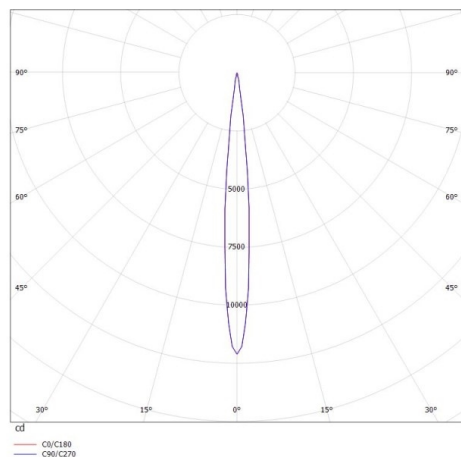

VIBO

668-00501022916b

VIBO VOLARE DIM FARETTO DA BINARIO CON AD. BIFASE VOLARE in alluminio, nero opaco, simile a RAL 9005, lente esagonale antiriflesso fascio 10°, emissione luminosa diretto, UGR <16, girevole 350°, orientabile 30°, con alimentatore, max. 500mA, dimmerabilità: Smart bluetooth, adattatore/basetta cromo, IP20

DISEGNO

DETTAGLI TECNICI

Potenza sistema [W]	8
tipo di lampadina	LED
flusso luminoso [lm]	440
corrente second. [mA]	500
temperatura colore [K]	3000K
CRI	>90
UGR	<16
Ottica	lente diffondente esagonale antiriflesso
Designer	INHOUSE
Alimentatore	con alimentatore
area di emissione luce	diretta
ang.del fascio lumin.[°]	10°
classe di tensione [V]	220-240V 50/60Hz
Materiale	alluminio
lunghezza [mm]	263
altezza [mm]	112
diametro [mm]	108
gola [mm]	112
classe di protezione[IP]	IP20
classe di protezione	classe di protezione II
peso netto [kg]	0,50
Colore lampada	nero opaco
RAL	9005
Colore adattatore/basetta	cromo
cod.EAN	9010506286786
durata di vita [h]	L80 B10 50 000
cl. efficienza energ.	G

CURVA DISTRIBUZIONE LUCE

I valori indicati sono nominali. Tolleranza della potenza e del flusso luminoso +/- 10%. Tolleranza della temperatura colore: +/- 150 K. I valori sono riferiti ad una temperatura ambiente di 25°C, salvo diversa indicazione.