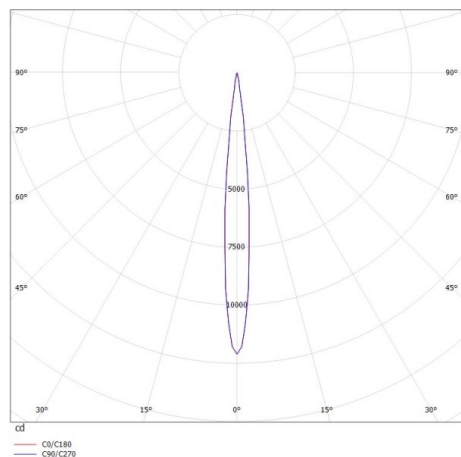

VIBO

668-00501022946b

VIBO VOLARE DIM FARETTO DA BINARIO CON AD. BIFASE VOLARE in alluminio, nero opaco, simile a RAL 9005, lente esagonale antiriflesso fascio 10°, emissione luminosa diretto, UGR <16, girevole 350°, orientabile 30°, con alimentatore, max. 500mA, dimmerabilità: Smart bluetooth, adattatore/basetta grigio, IP20

DISEGNO

DETTAGLI TECNICI

Potenza sistema [W]	8
tipo di lampadina	LED
flusso luminoso [lm]	440
corrente second. [mA]	500
temperatura colore [K]	3000K
CRI	>90
UGR	<16
Ottica	lente diffondente esagonale antiriflesso
Designer	INHOUSE
Alimentatore	con alimentatore
area di emissione luce	diretta
ang.del fascio lumin.[°]	10°
classe di tensione [V]	220-240V 50/60Hz
Materiale	alluminio
lunghezza [mm]	263
altezza [mm]	112
diametro [mm]	108
gola [mm]	112
classe di protezione[IP]	IP20
classe di protezione	classe di protezione II
peso netto [kg]	0,50
Colore lampada	nero opaco
RAL	9005
Colore adattatore/basetta	grigio
cod.EAN	9010506286809
durata di vita [h]	L80 B10 50 000
cl. efficienza energ.	G

CURVA DISTRIBUZIONE LUCE

I valori indicati sono nominali. Tolleranza della potenza e del flusso luminoso +/- 10%. Tolleranza della temperatura colore: +/- 150 K. I valori sono riferiti ad una temperatura ambiente di 25°C, salvo diversa indicazione.