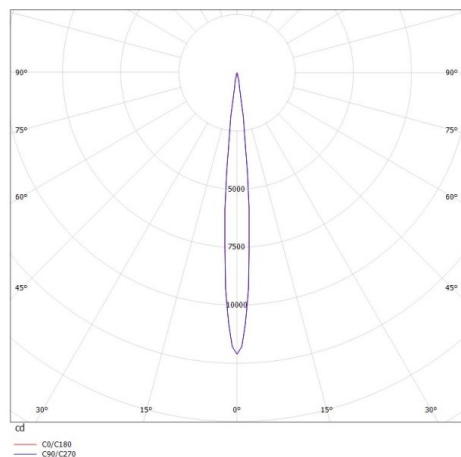

VIBO

668-00501022956b

VIBO VOLARE DIM FARETTO DA BINARIO CON AD. BIFASE VOLARE in alluminio, nero opaco, simile a RAL 9005, lente esagonale antiriflesso fascio 10°, emissione luminosa diretto, UGR <16, girevole 350°, orientabile 30°, con alimentatore, max. 500mA, dimmerabilità: Smart bluetooth, adattatore/basetta bianco opaco, IP20

DISEGNO

DETTAGLI TECNICI

Potenza sistema [W]	8
tipo di lampadina	LED
flusso luminoso [lm]	440
corrente second. [mA]	500
temperatura colore [K]	3000K
CRI	>90
UGR	<16
Ottica	lente diffondente esagonale antiriflesso
Designer	INHOUSE
Alimentatore	con alimentatore
area di emissione luce	diretta
ang.del fascio lumin.[°]	10°
classe di tensione [V]	220-240V 50/60Hz
Materiale	alluminio
lunghezza [mm]	263
altezza [mm]	112
diametro [mm]	108
gola [mm]	112
classe di protezione[IP]	IP20
classe di protezione	classe di protezione II
peso netto [kg]	0,48
Colore lampada	nero opaco
RAL	9005
Colore adattatore/basetta	bianco opaco
cod.EAN	9010506286823
durata di vita [h]	L80 B10 50 000
cl. efficienza energ.	G

CURVA DISTRIBUZIONE LUCE

I valori indicati sono nominali. Tolleranza della potenza e del flusso luminoso +/- 10%. Tolleranza della temperatura colore: +/- 150 K. I valori sono riferiti ad una temperatura ambiente di 25°C, salvo diversa indicazione.