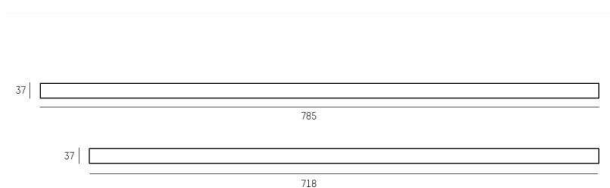

CHARM

671-434000000430

SKIZZE

TECHNISCHE DETAILS

Länge [mm]	718/785
Schutzart [IP]	IP20
Nettogewicht [kg]	0,03
Farbe Leuchte	kupfer
EAN-Nummer	9008905809989

LICHTVERTEILUNGSKURVE

Die Werte sind Bemessungswerte. Leistung und Lichtstrom unterliegen initial einer Toleranz von +/- 10%.
Toleranz der Farbtemperatur: +/- 150 K. Die Werte gelten wenn nicht anders angegeben für eine Umgebungstemperatur von 25°C.