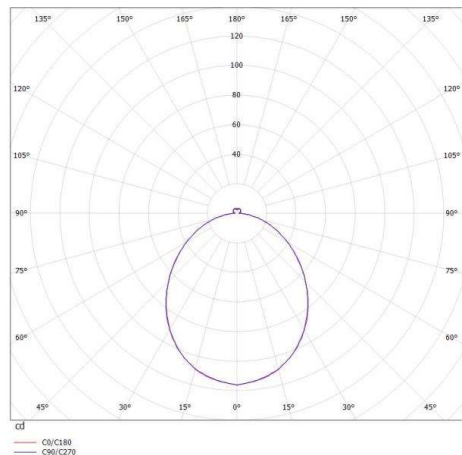

BORN 2B LED 16S

674-001012029070

BORN 2B LED ROUND SD SATIN WAND-DECKEN AUFBAULEUCHTE aus Metall, weiß, PMMA Abdeckung satiniert, Lichtaustritt direkt, mit Betriebsgerät, max. 350mA, Dimmbarkeit nicht dimmbar, IP20

SKIZZE

nicht dimmbar / not dimmable

LICHTVERTEILUNGSKURVE

TECHNISCHE DETAILS

Systemleistung [W]	6
Leuchtmittel	LED
Lichtstrom [lm]	310
Strom Sek.[mA]	350
Lichtfarbe [K]	3000K
CRI	>90
Optik	PMMA Abdeckung
Designer	INHOUSE & OZ Lighting
Betriebsgerät	mit Betriebsgerät
Dimmbarkeit	nicht dimmbar
Lichtaustritt	direkt
Spannung [V]	220-240V 50/60Hz
Material	Metall
Höhe [mm]	50
Durchmesser [mm]	160
Schutzart [IP]	IP20
Schutzklasse	Schutzklasse I
Nettogewicht [kg]	0,79
Farbe Leuchte	weiß
Farbe Glas/Schirm	satiniert
EAN-Nummer	9008905740756
Lebensdauer [h]	L80 B10 50 000

Die Werte sind Bemessungswerte. Leistung und Lichtstrom unterliegen initial einer Toleranz von +/- 10%. Toleranz der Farbtemperatur: +/- 150 K. Die Werte gelten wenn nicht anders angegeben für eine Umgebungstemperatur von 25°C.