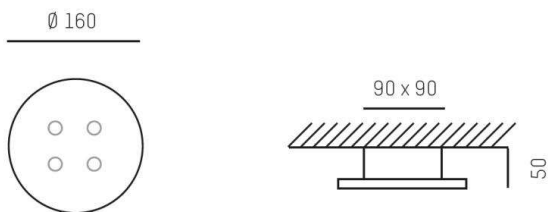

BORN 2B LED 16S

674-001012029070

BORN 2B LED ROUND SD SATIN WAND-DECKEN AUFBAULEUCHTE aus Metall, weiß, PMMA Abdeckung satiniert, Lichtaustritt direkt, mit Betriebsgerät, max. 350mA, Dimmbarkeit nicht dimmbar, IP20

SKIZZE

nicht dimmbar / not dimmable

LICHTVERTEILUNGSKURVE

TECHNISCHE DETAILS

Systemleistung [W]	6
Leuchtmittel	LED
Lichtstrom [lm]	310
Strom Sek.[mA]	350
Lichtfarbe [K]	3000K
CRI	>90
Optik	PMMA Abdeckung
Designer	INHOUSE & OZ Lighting
Betriebsgerät	mit Betriebsgerät
Dimmbarkeit	nicht dimmbar
Lichtaustritt	direkt
Spannung [V]	220-240V 50/60Hz
Material	Metall
Höhe [mm]	50
Durchmesser [mm]	160
Schutzart [IP]	IP20
Schutzklasse	Schutzklasse I
Nettogewicht [kg]	0,79
Farbe Leuchte	weiß
Farbe Glas/Schirm	satiniert
EAN-Nummer	9008905740756
Lebensdauer [h]	L80 B10 50 000