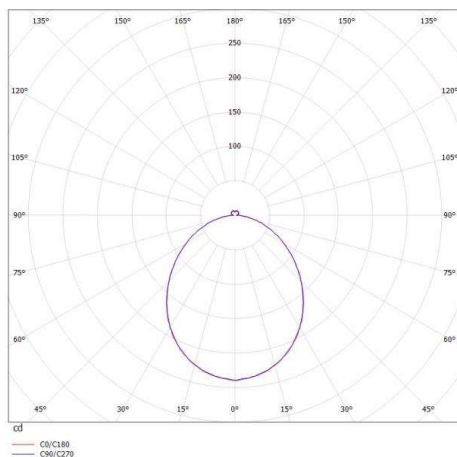

BORN 2B LED 27S

674-001022029070

BORN 2B LED ROUND SD SATIN WAND-DECKEN AUFBAULEUCHTE aus Metall, weiß, PMMA Abdeckung satiniert, Lichtaustritt direkt, mit Betriebsgerät, max. 350mA, Dimmbarkeit nicht dimmbar, IP20

SKIZZE

LICHTVERTEILUNGSKURVE

TECHNISCHE DETAILS

Systemleistung [W]	12
Leuchtmittel	LED
Lichtstrom [lm]	640
Strom Sek.[mA]	350
Lichtfarbe [K]	3000K
CRI	>90
Optik	PMMA Abdeckung
Designer	INHOUSE & OZ Lighting
Betriebsgerät	mit Betriebsgerät
Dimmbarkeit	nicht dimmbar
Lichtaustritt	direkt
Spannung [V]	220-240V 50/60Hz
Material	Metall
Höhe [mm]	50
Durchmesser [mm]	270
Schutzart [IP]	IP20
Schutzklasse	Schutzklasse I
Nettogewicht [kg]	1,57
Farbe Leuchte	weiß
Farbe Glas/Schirm	satiniert
EAN-Nummer	9008905740831
Lebensdauer [h]	L80 B10 50 000

Die Werte sind Bemessungswerte. Leistung und Lichtstrom unterliegen initial einer Toleranz von +/- 10%. Toleranz der Farbtemperatur: +/- 150 K. Die Werte gelten wenn nicht anders angegeben für eine Umgebungstemperatur von 25°C.