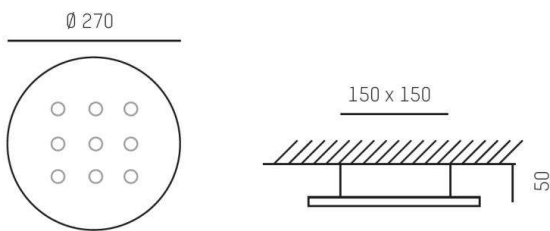

BORN 2B LED 27S

674-001022029070

BORN 2B LED ROUND SD SATIN WAND-DECKEN AUFBAULEUCHTE aus Metall, weiß, PMMA Abdeckung satiniert, Lichtaustritt direkt, mit Betriebsgerät, max. 350mA, Dimmbarkeit nicht dimmbar, IP20

SKIZZE

LICHTVERTEILUNGSKURVE

TECHNISCHE DETAILS

Systemleistung [W]	12
Leuchtmittel	LED
Lichtstrom [lm]	640
Strom Sek.[mA]	350
Lichtfarbe [K]	3000K
CRI	>90
Optik	PMMA Abdeckung
Designer	INHOUSE & OZ Lighting
Betriebsgerät	mit Betriebsgerät
Dimmbarkeit	nicht dimmbar
Lichtaustritt	direkt
Spannung [V]	220-240V 50/60Hz
Material	Metall
Höhe [mm]	50
Durchmesser [mm]	270
Schutzart [IP]	IP20
Schutzklasse	Schutzklasse I
Nettogewicht [kg]	1,57
Farbe Leuchte	weiß
Farbe Glas/Schirm	satiniert
EAN-Nummer	9008905740831
Lebensdauer [h]	L80 B10 50 000