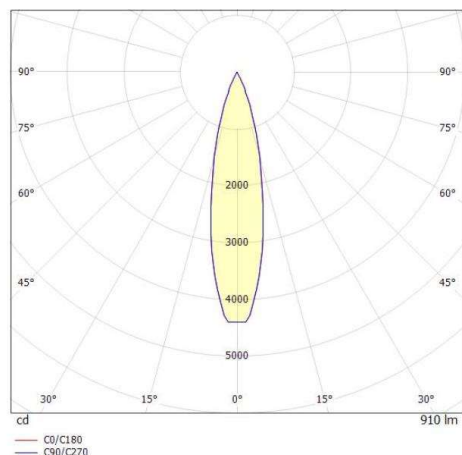

DASH L DC

676-00101012466pv1

DASH L DC 1 TRACK SCHIENENSTRAHLER MIT 3-PH ADAPTER aus Aluminium, schwarz matt, ähnlich RAL 9005, hocheffizienter, vakuumbedampfter Reflektor aus Aluminium Ausstrahlwinkel 20°, Lichtaustritt direkt, drehbar 350°, schwenkbar 90°, mit Betriebsgerät, max. 400mA, Dimmbarkeit: Pulse-DALI, Adapter/Baldachin schwarz matt, IP20,

SKIZZE

TECHNISCHE DETAILS

Systemleistung [W]	16
Leuchtmittel	LED
Lichtstrom [lm]	910
Strom Sek. [mA]	400
Lichtfarbe [K]	4000K
CRI	>90
Optik	vakuumbedampfter Reflektor aus Aluminium
Designer	INHOUSE
Betriebsgerät	mit Betriebsgerät
Dimmbarkeit	Pulse-DALI
Lichtaustritt	direkt
Ausstrahlwinkel [°]	20°
Spannung [V]	220-240V 50/60Hz
Material	Aluminium
Länge [mm]	253
Höhe [mm]	125
Durchmesser [mm]	65
Ausladung [mm]	192
Schutzart [IP]	IP20
Schutzklasse	Schutzklasse II
Nettogewicht [kg]	0,66
Farbe Leuchte	schwarz matt
RAL	9005
Farbe Adapter/Baldachin	schwarz matt
EAN-Nummer	9010506096484
Lebensdauer [h]	L80 B10 50 000
Energieeffizienzkl.	E
Anz Leuchten B16A	50

LICHTVERTEILUNGSKURVE

Die Werte sind Bemessungswerte. Leistung und Lichtstrom unterliegen initial einer Toleranz von +/- 10%. Toleranz der Farbtemperatur: +/- 150 K. Die Werte gelten wenn nicht anders angegeben für eine Umgebungstemperatur von 25°C.