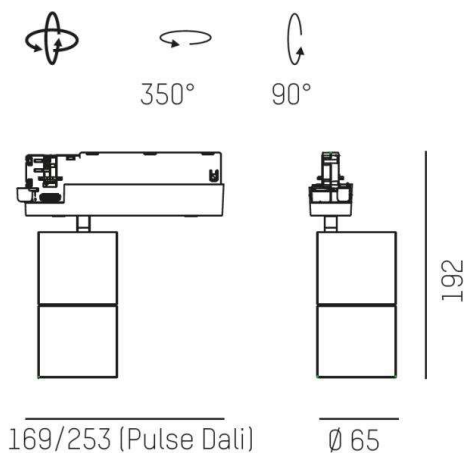

DASH L DC

676-00101012466pv1

DASH L DC 1 TRACK SCHIENENSTRAHLER MIT 3-PH ADAPTER aus Aluminium, schwarz matt, ähnlich RAL 9005, hocheffizienter, vakuumbedampfter Reflektor aus Aluminium Ausstrahlwinkel 20°, Lichtaustritt direkt, drehbar 350°, schwenkbar 90°, mit Betriebsgerät, max. 400mA, Dimmbarkeit: Pulse-DALI, Adapter/Baldachin schwarz matt, IP20,

SKIZZE

TECHNISCHE DETAILS

Systemleistung [W]	16
Leuchtmittel	LED
Lichtstrom [lm]	910
Strom Sek. [mA]	400
Lichtfarbe [K]	4000K
CRI	>90
Optik	vakuumbedampfter Reflektor aus Aluminium
Designer	INHOUSE
Betriebsgerät	mit Betriebsgerät
Dimmbarkeit	Pulse-DALI
Lichtaustritt	direkt
Ausstrahlwinkel [°]	20°
Spannung [V]	220-240V 50/60Hz
Material	Aluminium
Länge [mm]	253
Höhe [mm]	125
Durchmesser [mm]	65
Ausladung [mm]	192
Schutzart [IP]	IP20
Schutzklasse	Schutzklasse II
Nettogewicht [kg]	0,66
Farbe Leuchte	schwarz matt
RAL	9005
Farbe Adapter/Baldachin	schwarz matt
EAN-Nummer	9010506096484
Lebensdauer [h]	L80 B10 50 000
Energieeffizienzkl.	E
Anz Leuchten B16A	50

LICHTVERTEILUNGSKURVE

Die Werte sind Bemessungswerte. Leistung und Lichtstrom unterliegen initial einer Toleranz von +/- 10%. Toleranz der Farbtemperatur: +/- 150 K. Die Werte gelten wenn nicht anders angegeben für eine Umgebungstemperatur von 25°C.