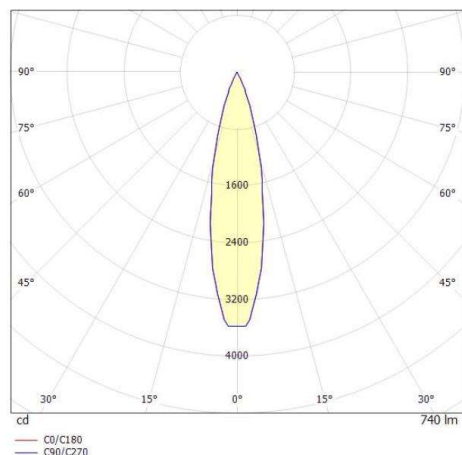

DASH L DC

676-00101014366pv1

DASH L DC 1 TRACK SCHIENENSTRAHLER MIT 3-PH ADAPTER aus Aluminium, schwarz matt, ähnlich RAL 9005, hocheffizienter, vakuumbedampfter Reflektor aus Aluminium Ausstrahlwinkel 20°, Lichtaustritt direkt, drehbar 350°, schwenkbar 90°, mit Betriebsgerät, max. 400mA, Dimmbarkeit: Pulse-DALI, Adapter/Baldachin schwarz matt, IP20,

SKIZZE

TECHNISCHE DETAILS

Systemleistung [W]	16
Leuchtmittel	LED
Lichtstrom [lm]	740
Strom Sek. [mA]	400
Lichtfarbe [K]	2700K
CRI	PREMIUM>90
Optik	vakuumbedampfter Reflektor aus Aluminium
Designer	INHOUSE
Betriebsgerät	mit Betriebsgerät
Dimmbarkeit	Pulse-DALI
Lichtaustritt	direkt
Ausstrahlwinkel [°]	20°
Spannung [V]	220-240V 50/60Hz
Material	Aluminium
Länge [mm]	253
Höhe [mm]	125
Durchmesser [mm]	65
Ausladung [mm]	192
Schutzart [IP]	IP20
Schutzklasse	Schutzklasse II
Nettogewicht [kg]	0,66
Farbe Leuchte	schwarz matt
RAL	9005
Farbe Adapter/Baldachin	schwarz matt
EAN-Nummer	9010506122503
Lebensdauer [h]	L80 B10 50 000
Energieeffizienzkl.	E
Anz Leuchten B16A	50

LICHTVERTEILUNGSKURVE

Die Werte sind Bemessungswerte. Leistung und Lichtstrom unterliegen initial einer Toleranz von +/- 10%. Toleranz der Farbtemperatur: +/- 150 K. Die Werte gelten wenn nicht anders angegeben für eine Umgebungstemperatur von 25°C.