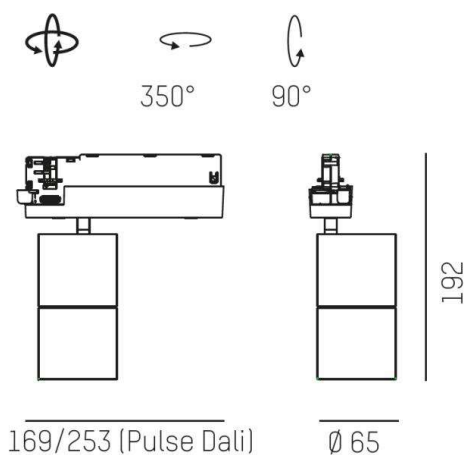

DASH L DC

676-00101014366pv1

DASH L DC 1 TRACK SCHIENENSTRAHLER MIT 3-PH ADAPTER aus Aluminium, schwarz matt, ähnlich RAL 9005, hocheffizienter, vakuumbedampfter Reflektor aus Aluminium Ausstrahlwinkel 20°, Lichtaustritt direkt, drehbar 350°, schwenkbar 90°, mit Betriebsgerät, max. 400mA, Dimmbarkeit: Pulse-DALI, Adapter/Baldachin schwarz matt, IP20,

SKIZZE

TECHNISCHE DETAILS

Systemleistung [W]	16
Leuchtmittel	LED
Lichtstrom [lm]	740
Strom Sek. [mA]	400
Lichtfarbe [K]	2700K
CRI	PREMIUM>90
Optik	vakuumbedampfter Reflektor aus Aluminium
Designer	INHOUSE
Betriebsgerät	mit Betriebsgerät
Dimmbarkeit	Pulse-DALI
Lichtaustritt	direkt
Ausstrahlwinkel [°]	20°
Spannung [V]	220-240V 50/60Hz
Material	Aluminium
Länge [mm]	253
Höhe [mm]	125
Durchmesser [mm]	65
Ausladung [mm]	192
Schutzart [IP]	IP20
Schutzklasse	Schutzklasse II
Nettogewicht [kg]	0,66
Farbe Leuchte	schwarz matt
RAL	9005
Farbe Adapter/Baldachin	schwarz matt
EAN-Nummer	9010506122503
Lebensdauer [h]	L80 B10 50 000
Energieeffizienzkl.	E
Anz Leuchten B16A	50

LICHTVERTEILUNGSKURVE

Die Werte sind Bemessungswerte. Leistung und Lichtstrom unterliegen initial einer Toleranz von +/- 10%. Toleranz der Farbtemperatur: +/- 150 K. Die Werte gelten wenn nicht anders angegeben für eine Umgebungstemperatur von 25°C.