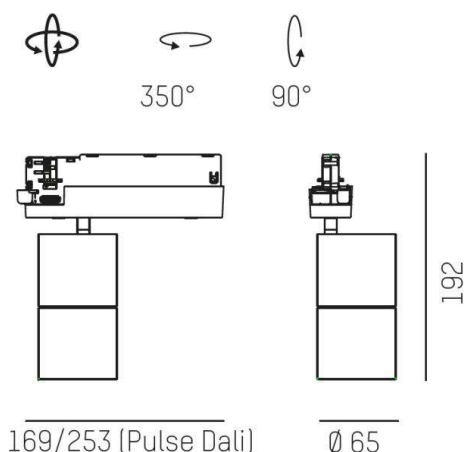

DASH L DC

676-00101024366pv1

DASH L DC 1 TRACK SCHIENENSTRAHLER MIT 3-PH ADAPTER aus Aluminium, schwarz matt, ähnlich RAL 9005, hocheffizienter, vakuumbedampfter Reflektor aus Aluminium Ausstrahlwinkel 40°, Lichtaustritt direkt, drehbar 350°, schwenkbar 90°, mit Betriebsgerät, max. 400mA, Dimmbarkeit: Pulse-DALI, Adapter/Baldachin schwarz matt, IP20,

SKIZZE

TECHNISCHE DETAILS

Systemleistung [W]	16
Leuchtmittel	LED
Lichtstrom [lm]	740
Strom Sek. [mA]	400
Lichtfarbe [K]	2700K
CRI	PREMIUM>90
Optik	vakuumbedampfter Reflektor aus Aluminium
Designer	INHOUSE
Betriebsgerät	mit Betriebsgerät
Dimmbarkeit	Pulse-DALI
Lichtaustritt	direkt
Ausstrahlwinkel [°]	40°
Spannung [V]	220-240V 50/60Hz
Material	Aluminium
Länge [mm]	253
Höhe [mm]	125
Durchmesser [mm]	65
Ausladung [mm]	192
Schutzart [IP]	IP20
Schutzklasse	Schutzklasse II
Nettogewicht [kg]	0,66
Farbe Leuchte	schwarz matt
RAL	9005
Farbe Adapter/Baldachin	schwarz matt
EAN-Nummer	9010506119268
Lebensdauer [h]	L80 B10 50 000
Energieeffizienzkl.	E
Anz Leuchten B16A	50

LICHTVERTEILUNGSKURVE

Die Werte sind Bemessungswerte. Leistung und Lichtstrom unterliegen initial einer Toleranz von +/- 10%. Toleranz der Farbtemperatur: +/- 150 K. Die Werte gelten wenn nicht anders angegeben für eine Umgebungstemperatur von 25°C.