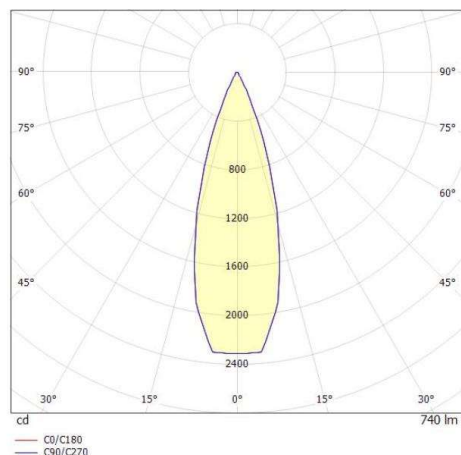

DASH L DC

676-00101024366pv1

DASH L DC 1 TRACK SCHIENENSTRAHLER MIT 3-PH ADAPTER aus Aluminium, schwarz matt, ähnlich RAL 9005, hocheffizienter, vakuumbedampfter Reflektor aus Aluminium Ausstrahlwinkel 40°, Lichtaustritt direkt, drehbar 350°, schwenkbar 90°, mit Betriebsgerät, max. 400mA, Dimmbarkeit: Pulse-DALI, Adapter/Baldachin schwarz matt, IP20,

SKIZZE

TECHNISCHE DETAILS

Systemleistung [W]	16
Leuchtmittel	LED
Lichtstrom [lm]	740
Strom Sek. [mA]	400
Lichtfarbe [K]	2700K
CRI	PREMIUM>90
Optik	vakuumbedampfter Reflektor aus Aluminium
Designer	INHOUSE
Betriebsgerät	mit Betriebsgerät
Dimmbarkeit	Pulse-DALI
Lichtaustritt	direkt
Ausstrahlwinkel [°]	40°
Spannung [V]	220-240V 50/60Hz
Material	Aluminium
Länge [mm]	253
Höhe [mm]	125
Durchmesser [mm]	65
Ausladung [mm]	192
Schutzart [IP]	IP20
Schutzklasse	Schutzklasse II
Nettogewicht [kg]	0,66
Farbe Leuchte	schwarz matt
RAL	9005
Farbe Adapter/Baldachin	schwarz matt
EAN-Nummer	9010506119268
Lebensdauer [h]	L80 B10 50 000
Energieeffizienzkl.	E
Anz Leuchten B16A	50

LICHTVERTEILUNGSKURVE

Die Werte sind Bemessungswerte. Leistung und Lichtstrom unterliegen initial einer Toleranz von +/- 10%. Toleranz der Farbtemperatur: +/- 150 K. Die Werte gelten wenn nicht anders angegeben für eine Umgebungstemperatur von 25°C.