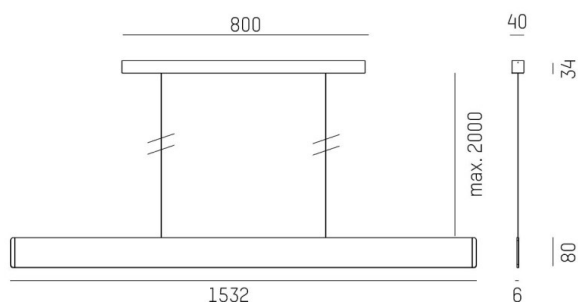

AFTER 8

678-0040110232qb

AFTER 8 LONG PDI HÄNGELEUCHE aus Aluminium, schwarz eloxiert, Opaldiffuser Lichtaustritt direkt/- indirekt 60:40, mit Betriebsgerät, max. 1050mA, Dimmbarkeit: Smart bluetooth, Kabel Spannungsführung in den Abhängeseilen, Adapter/Baldachin weiß, Pendellänge 2000mm, IP20,

SKIZZE

TECHNISCHE DETAILS

Systemleistung [W]	51
Leuchtmittel	LED
Lichtstrom [lm]	1880
Strom Sek.[mA]	1050
Lichtfarbe [K]	2700K
CRI	>90
Optik	Opaldiffuser
Designer	INHOUSE
Betriebsgerät	mit Betriebsgerät
Dimmbarkeit	Smart bluetooth
Lichtaustritt	direkt/- indirekt 60:40
Spannung [V]	220-240V 50/60Hz
Material	Aluminium
Länge [mm]	1532
Breite [mm]	6
Höhe [mm]	80
Pendellänge [mm]	2000
Schutzart [IP]	IP20
Schutzklasse	Schutzklasse I
Nettogewicht [kg]	3,76
Farbe Leuchte	schwarz eloxiert
Farbe Adapter/Baldachin	weiß
Kabel	Spannungsführung in den Abhängeseilen
EAN-Nummer	9010870368682
Lebensdauer [h]	L80 B10 50 000
Energieeffizienzkl.	E
Anz Leuchten B16A	24

LICHTVERTEILUNGSKURVE

Die Werte sind Bemessungswerte. Leistung und Lichtstrom unterliegen initial einer Toleranz von +/- 10%. Toleranz der Farbtemperatur: +/- 150 K. Die Werte gelten wenn nicht anders angegeben für eine Umgebungstemperatur von 25°C.