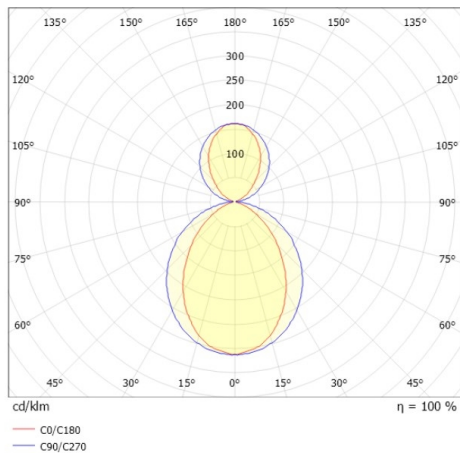

SKIZZE

TECHNISCHE DETAILS

Systemleistung [W]	51
Leuchtmittel	LED
Lichtstrom [lm]	1880
Strom Sek.[mA]	1050
Lichtfarbe [K]	2700K
CRI	>90
Optik	Opaldiffuser
Designer	INHOUSE
Betriebsgerät	mit Betriebsgerät
Dimmbarkeit	Smart bluetooth
Lichtaustritt	direkt/- indirekt 60:40
Spannung [V]	220-240V 50/60Hz
Material	Aluminium
Länge [mm]	1532
Breite [mm]	6
Höhe [mm]	80
Pendellänge [mm]	2000
Schutzart [IP]	IP20
Schutzklasse	Schutzklasse I
Nettogewicht [kg]	3,76
Farbe Leuchte	schwarz eloxiert
Farbe Adapter/Baldachin	weiß
Kabel	Spannungsführung in den Abhängeseilen
EAN-Nummer	9010870368682
Lebensdauer [h]	L80 B10 50 000
Energieeffizienzkl.	E
Anz Leuchten B16A	24

LICHTVERTEILUNGSKURVE

Die Werte sind Bemessungswerte. Leistung und Lichtstrom unterliegen initial einer Toleranz von +/- 10%. Toleranz der Farbtemperatur: +/- 150 K. Die Werte gelten wenn nicht anders angegeben für eine Umgebungstemperatur von 25°C.