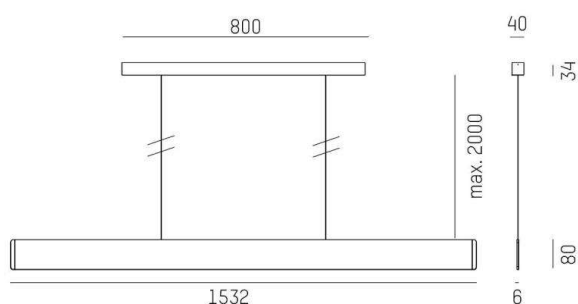

AFTER 8

678-0040110232rb

AFTER 8 LONG PDI HÄNGELEUCHE aus Aluminium, schiefer eloxiert, Opaldiffuser Lichtaustritt direkt/- indirekt 60:40, mit Betriebsgerät, max. 1050mA, Dimmbarkeit: Smart bluetooth, Kabel Spannungsführung in den Abhängeseilen, Adapter/Baldachin weiß, Pendellänge 2000mm, IP20,

SKIZZE

TECHNISCHE DETAILS

Systemleistung [W]	51
Leuchtmittel	LED
Lichtstrom [lm]	2200
Strom Sek. [mA]	1050
Lichtfarbe [K]	2700K
CRI	>90
Optik	Opaldiffuser
Designer	INHOUSE
Betriebsgerät	mit Betriebsgerät
Dimmbarkeit	Smart bluetooth
Lichtaustritt	direkt/- indirekt 60:40
Spannung [V]	220-240V 50/60Hz
Material	Aluminium
Länge [mm]	1532
Breite [mm]	6
Höhe [mm]	80
Pendellänge [mm]	2000
Schutzart [IP]	IP20
Schutzklasse	Schutzklasse I
Nettogewicht [kg]	3,76
Farbe Leuchte	schiefer eloxiert
Farbe Adapter/Baldachin	weiß
Kabel	Spannungsführung in den Abhängeseilen
EAN-Nummer	9010870368712
Lebensdauer [h]	L80 B10 50 000
Energieeffizienzkl.	E
Anz Leuchten B16A	24

LICHTVERTEILUNGSKURVE

Die Werte sind Bemessungswerte. Leistung und Lichtstrom unterliegen initial einer Toleranz von +/- 10%. Toleranz der Farbtemperatur: +/- 150 K. Die Werte gelten wenn nicht anders angegeben für eine Umgebungstemperatur von 25°C.