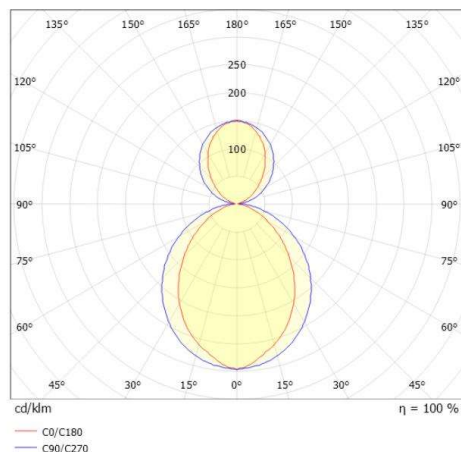

SKIZZE

TECHNISCHE DETAILS

Systemleistung [W]	51
Leuchtmittel	LED
Lichtstrom [lm]	2200
Strom Sek. [mA]	1050
Lichtfarbe [K]	2700K
CRI	>90
Optik	Opaldiffuser
Designer	INHOUSE
Betriebsgerät	mit Betriebsgerät
Dimmbarkeit	Smart bluetooth
Lichtaustritt	direkt/- indirekt 60:40
Spannung [V]	220-240V 50/60Hz
Material	Aluminium
Länge [mm]	1532
Breite [mm]	6
Höhe [mm]	80
Pendellänge [mm]	2000
Schutzart [IP]	IP20
Schutzklasse	Schutzklasse I
Nettogewicht [kg]	3,76
Farbe Leuchte	schiefer eloxiert
Farbe Adapter/Baldachin	weiß
Kabel	Spannungsführung in den Abhängeseilen
EAN-Nummer	9010870368712
Lebensdauer [h]	L80 B10 50 000
Energieeffizienzkl.	E
Anz Leuchten B16A	24

LICHTVERTEILUNGSKURVE

Die Werte sind Bemessungswerte. Leistung und Lichtstrom unterliegen initial einer Toleranz von +/- 10%. Toleranz der Farbtemperatur: +/- 150 K. Die Werte gelten wenn nicht anders angegeben für eine Umgebungstemperatur von 25°C.