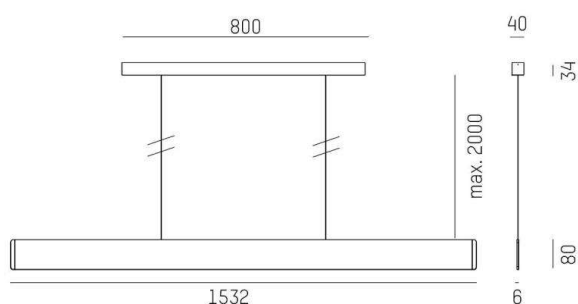

AFTER 8

678-0040110232rb

AFTER 8 LONG PDI SOSPENSIONE in alluminio, schiefer eloxiert, diffusore opale emissione luminosa diretta / indiretta 60:40, con alimentatore, max. 1050mA, dimmerabilità: Smart bluetooth, cavo cavo di alimentazione e sospensione, adattatore/basetta bianco, lunghezza del pendinamento 2000mm, IP20

DISEGNO

DETTAGLI TECNICI

Potenza sistema [W]	51
tipo di lampadina	LED
flusso luminoso [lm]	2200
corrente second. [mA]	1050
temperatura colore [K]	2700K
CRI	>90
Ottica	diffusore opale
Designer	INHOUSE
Alimentatore	con alimentatore
area di emissione luce	diretta / indiretta 60:40
classe di tensione [V]	220-240V 50/60Hz
Materiale	alluminio
lunghezza [mm]	1532
larghezza [mm]	6
altezza [mm]	80
lung. sospens. [mm]	2000
classe di protezione [IP]	IP20
classe di protezione I	classe di protezione I
peso netto [kg]	3,76
Colore adattatore/basetta	bianco
cavo	cavo di alimentazione e sospensione
cod.EAN	9010870368712
durata di vita [h]	L80 B10 50 000
cl. efficienza energ.	E
quantità lampade B16A	24

CURVA DISTRIBUZIONE LUCE

I valori indicati sono nominali. Tolleranza della potenza e del flusso luminoso +/- 10%. Tolleranza della temperatura colore: +/- 150 K. I valori sono riferiti ad una temperatura ambiente di 25°C, salvo diversa indicazione.