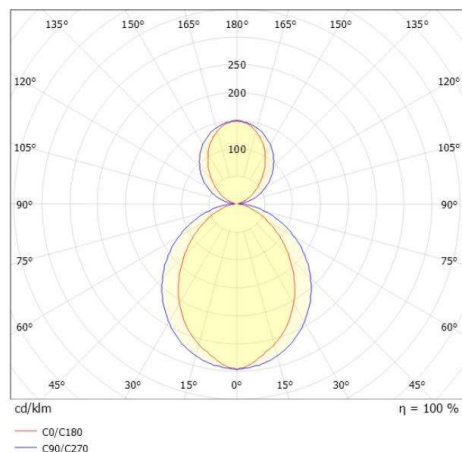

DISEGNO

DETTAGLI TECNICI

Potenza sistema [W]	51
tipo di lampadina	LED
flusso luminoso [lm]	2200
corrente second. [mA]	1050
temperatura colore [K]	2700K
CRI	>90
Ottica	diffusore opale
Designer	INHOUSE
Alimentatore	con alimentatore
area di emissione luce	diretta / indiretta 60:40
classe di tensione [V]	220-240V 50/60Hz
Materiale	alluminio
lunghezza [mm]	1532
larghezza [mm]	6
altezza [mm]	80
lung. sospens. [mm]	2000
classe di protezione [IP]	IP20
classe di protezione I	classe di protezione I
peso netto [kg]	3,76
Colore adattatore/basetta	bianco
cavo	cavo di alimentazione e sospensione
cod.EAN	9010870368712
durata di vita [h]	L80 B10 50 000
cl. efficienza energ.	E
quantità lampade B16A	24

CURVA DISTRIBUZIONE LUCE

I valori indicati sono nominali. Tolleranza della potenza e del flusso luminoso +/- 10%. Tolleranza della temperatura colore: +/- 150 K. I valori sono riferiti ad una temperatura ambiente di 25°C, salvo diversa indicazione.